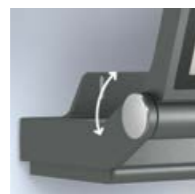

Panel 180° schwenkbar