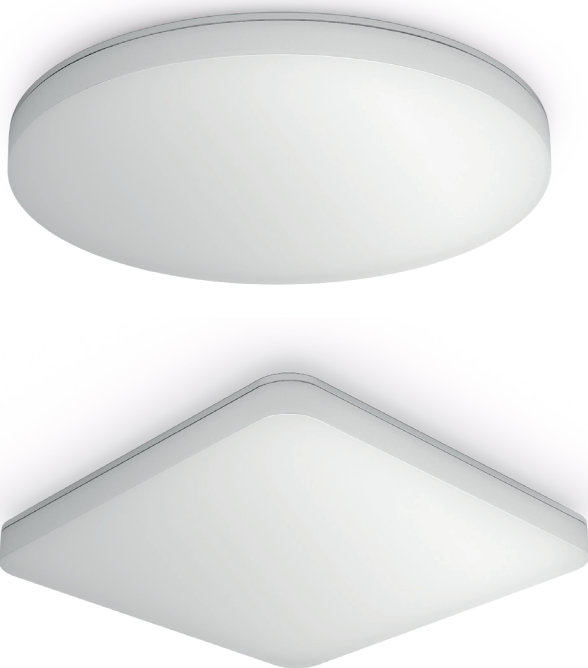

RS PRO R-Serie

Weiterentwicklung des Erfolgsmodells.

2 Formen, 3 Größen

 professional line

R-Serie „Basic“

- Sensorleuchte
- Bluetooth Mesh Standard & App
- Grundlicht 1 - 100 %
- volle Dimmbarkeit bis 1 %
- Einstellbare Fade-Zeiten beim Ein- und Ausschalten
- Optionales Notlichtmodul (Batterie)
- DC Notlichtbatterie mit CEAG oder Inotec