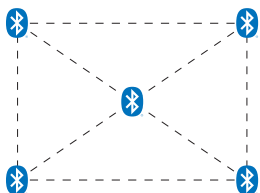

Bluetooth Kommunikation nach sicherem SIG Mesh Standard

Inbetriebnahme, Einstellung und Vernetzung per App

Konstantlichtregelung demnächst bei allen R-Plus-Leuchten für noch mehr Energieersparnis