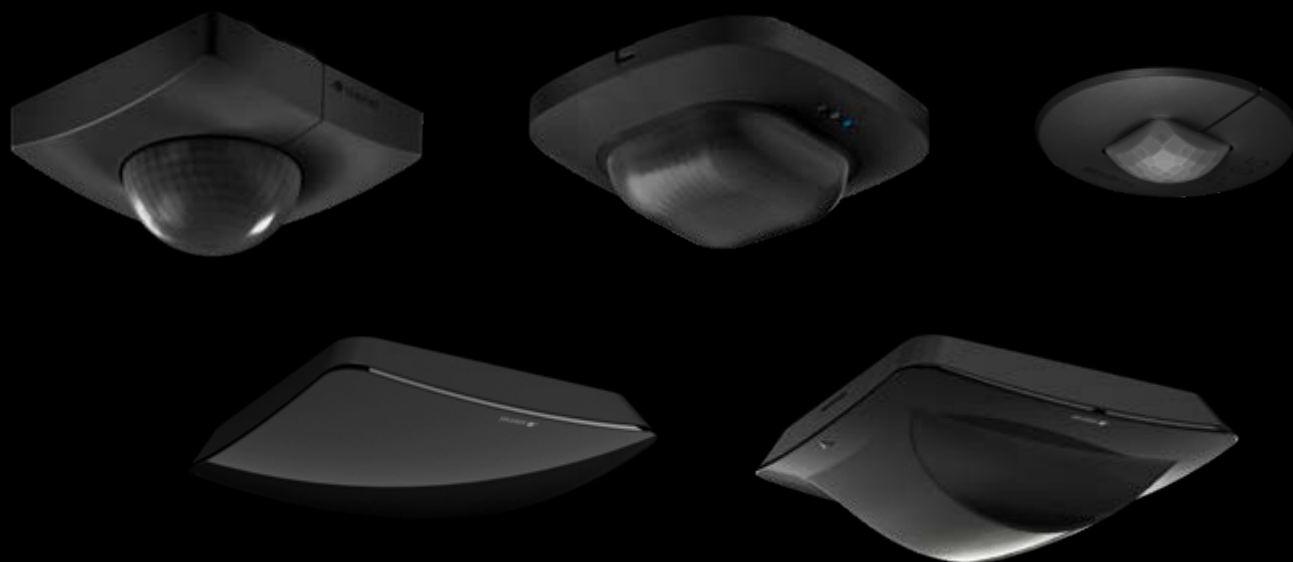

# Black is beautiful. Ab sofort haben Sie die Farbwahl.

Bei Bewegungs- und Präsenzmeldern von STEINEL haben Planer und Installateure ab sofort die Farbwahl. Für eine nahezu unsichtbare Integration in eine eher dunklere Installationsumgebung stehen nun auch schwarze Sensoren zur Verfügung. Diese sind optimal für moderne, eher dunklere Ambiente, wie zum Beispiel Räume mit Beton-Optik oder schwarz gestrichenen Decken. Sie fügen sich somit perfekt in die Installationsumgebung ein. So lässt sich eine ansprechende Optik mit innovativer Sensorik optimal kombinieren.

 professional line

12

Bewegungs- und Präsenzmelder

Aufputz-, Unterputz und Deckeinbau-  
Varianten für jede Anforderung

Auch als KNX-Versionen