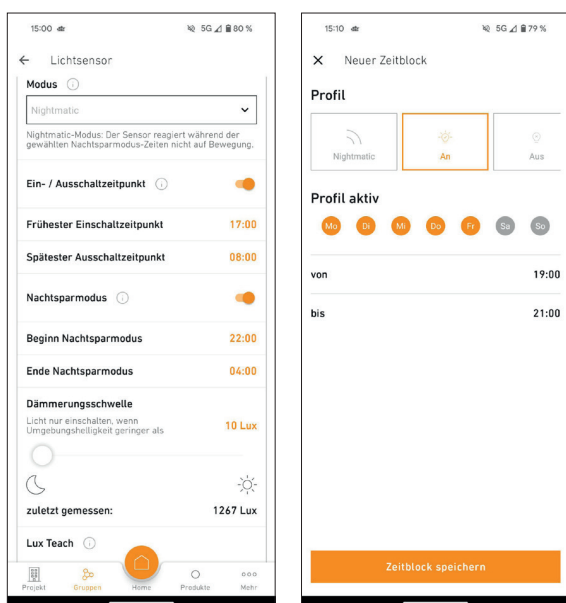

Dämmerungsschalter und Zeitschaltuhr in einem.

- Modernes Design harmoniert zu jeder Architektur
- Dämmerungsschalter und Zeitschaltuhr in einem Produkt vereint, für helligkeits- und zeitabhängiges Schalten
- Installation noch zeitsparender, da nur noch ein Produkt montiert werden muss
- Einfache Inbetriebnahme via kostenloser Steinel Connect App
- Kabelgebundene Integration von Bestandsleuchten und kabellose Integration von Bluetooth Mesh Produkten möglich
- Auch bei Spannungsausfall dauerhaft funktionierendes Lichtmanagement durch Real Time Clock und 7 Tage Batteriespeicher
- Funktioniert als Zeitgeber im Connected Lighting System mit automatischer Sommer- und Winterzeitumstellung

Zeitschaltpunkte via Nightmatic-Modus oder mit noch flexibleren Zeitschaltplänen einstellbar

TTS PRO

				Technische Daten Abmessungen 38 x 95 x 95 mm Netzanschluss 220–240 V, 50/60 Hz Sensortyp Lichtsensor Ausführung Dämmerungsschalter Dämmerungseinstellung 1–1000 lx Dämmerungseinstellung Teach Ja Schaltleistung max. 250 W LED	
Bluetooth Mesh		Einstellen per App		Bestelldetails TTS PRO weiß 4007841 089122 anthrazit 4007841 089139 TCL PRO Variante ohne Relais weiß 4007841 089146 anthrazit 4007841 089153	
					
1–1000 lx	IP54	Scheduler			
		LED			
Batteriespeicher	Real Time Clock	max. 250 W	Helligkeits- und zeitabhängiges Schalten		