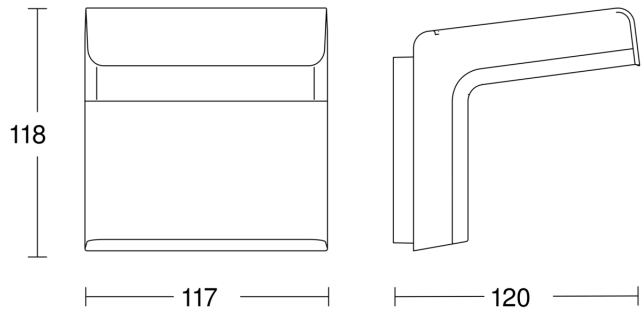

Technische gegevens

Uitvoering	Bewegingsmelder
Afmetingen (L x B x H)	120 x 117 x 120 mm
Stroomtoevoer	220 – 240 V / 50 – 60 Hz
Sensortechnologie	iHF (intelligente HF-techniek)
Toepassing, plaats	Buiten
Montageplaats	wand
Montage	Op de muur
Montagehoogte	1,80 – 2,00 m
Reikwijdte radiaal	r = 5 m (35 m ²)
Reikwijdte tangentiaal	r = 5 m (35 m ²)
Reikwijdte detail	instelbaar registratiebereik op 3 assen
HF-techniek	5,8 GHz
Registratiehoek	160 °
Openingshoek	100 °
Optimale montagehoogte	1,8 m
Mechanische instelling	Nee
Onderkruipbescherming	Ja
verkleining van de registratiehoek per segment mogelijk	Ja
Elektronische instelling	Ja
Schemerinstelling Teach	Ja

Schemerinstelling	2 – 2000 lx
Tijdstelling	5 s – 60 Min.
Schakeluitgang 1, ohms	2000 W
Regeling constant licht	Nee
basislichtfunctie	Nee
Funcities	Normaal- / testbedrijf, Handmatig ON / ON-OFF
Instellingen via	Potentiometers, Bluetooth
Koppeling	Ja
Soort koppeling	Master/master
Bescherming	IP54
Materiaal	kunststof
Omgevingstemperatuur	-20 – 50 °C
Toepassing, ruimte	Buiten, entree, rondom het huis, terras / balkon, tuin & oprijt
kleur	wit
Kleur, RAL	9010
Fabrieksgarantie	5 jaar
Variant	COM1 - wit
VPE1, EAN	4007841066222
Technologie, sensoren	iHF (intelligente HF-techniek), Lichtsensor

iHF 3D

COM1 - wit

EAN 4007841 066222

art.nr. 066222

Registratiebereik

Mögliche Montagehöhe: 1,80 m – 2,00 m

Orange: radial und tangential

3 skalierbare Achsen

Maten

aansluitschema Master