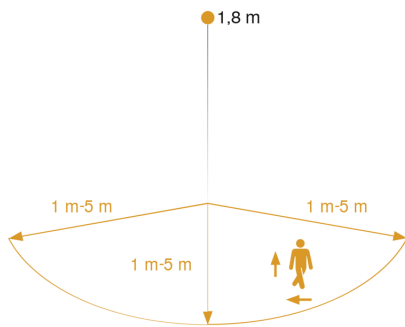

iHF 3D

COM1 - wit

EAN 4007841 066222

art.nr. 066222

Registratiebereik