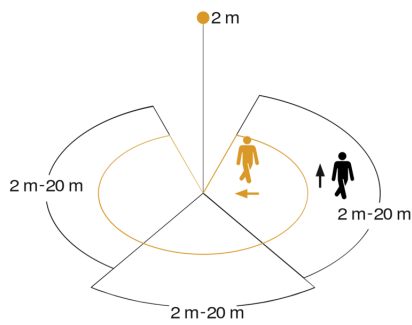

Funktionsbeschreibung

Die Evolution der Perfektion. Der sensIQ S ist ebenso vollkommen wie sein großes Vorbild. Für außen und innen, ideal für Hauseingänge, Laderampen, bis 5 m Montagehöhe, 4-fach Sensorsystem zur Optimal-Überwachung im 3x100° Erfassungswinkel, 20 m Reichweite (tangential), metergenaue Reichweiteneinstellung in 3 unabhängige Richtungen. Fernbedienung und Eckwandhalter inklusive.

sensIQ S

V3 weiß
 EAN 4007841 059613
 Art.-Nr. 059613

Technische Daten

Ausführung	Bewegungsmelder
Abmessungen (L x B x H)	128 x 114 x 74 mm
Sensortechnologie	Passiv Infrarot
Anwendung, Ort	Innenbereich, Außenbereich
Montageort	Wand, Ecke
Montageart	Aufputz
Montagehöhe	2 – 5,00 m
Reichweite Radial	r = 4 m (42 m ²)
Reichweite Tangential	r = 20 m (1047 m ²)
Reichweite Detail	Reichweite von 2 - 20 m in 3 Richtungen (je 100 °) einstellbar
Erfassungswinkel	300 °
Öffnungswinkel	180 °
optimale Montagehöhe	2 m
Mechanische Skalierbarkeit	Ja
Unterkriechschutz	Ja
segmentweise Ausblendung	Ja
Elektronische Skalierbarkeit	Nein
Dämmerungseinstellung Teach	Ja

Zubehör

EAN 4007841 608835 Eckwandhalter sensIQ S

sensIQ S

V3 weiß

EAN 4007841 059613

Art.-Nr. 059613

Sensorerfassungsbereich

Mögliche Montagehöhe: 2,00 m – 5,00 m

Orange: radial

Schwarz: tangential

3 skallerbare Zonen

Maßzeichnung