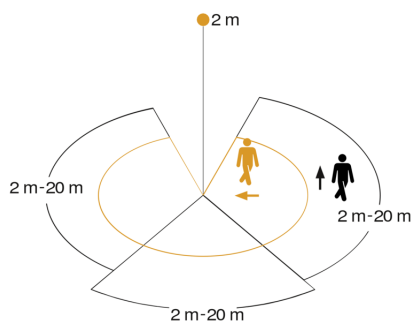

Accessories

EAN 4007841 608835 Corner wall mount sensIQ S

sensIQ S

V3 white

EAN 4007841 059613

Article number 059613

Detection Zone

Mögliche Montagehöhe: 2,00 m – 5,00 m

Orange: radial

Schwarz: tangential

3 skallerbare Zonen

Dimension Drawing