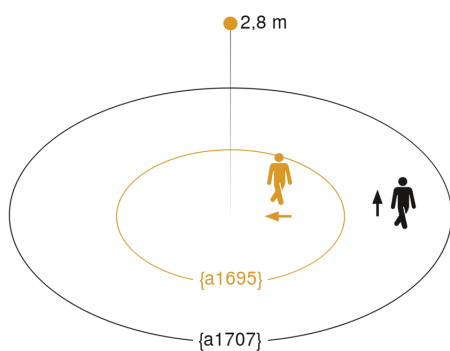

IS 3360

V3 KNX - inbouw rond wit

EAN 4007841 058197

art.nr. 058197

Registratiebereik