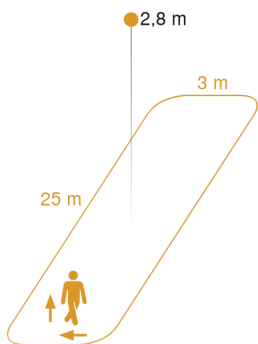

Hallway

DALI-2 APC - Unterputz
 EAN 4007841 058029
 Art.-Nr. 058029

Technische Daten

Ausführung	Präsenzmelder
Abmessungen (L x B x H)	67 x 103 x 103 mm
Netzanschluss	220 – 240 V / 50 – 60 Hz
Versorgungsspannung Detail	max. 64 Teilnehmer
Sensortechnologie	Hochfrequenz
Anwendung, Ort	Innenbereich
Montageort	Decke
Montageart	Unterputz
Montagehöhe	2,00 – 4,00 m
Reichweite Radial	25 x 3 m (75 m ²)
Reichweite Tangential	25 x 3 m (75 m ²)
HF-Technik	5,8 GHz
Erfassungswinkel	360 °
Öffnungswinkel	140 °
optimale Montagehöhe	2,8 m
Mechanische Skalierbarkeit	Nein
Unterkriechschutz	Ja
segmentweise Ausblendung	Nein
Elektronische Skalierbarkeit	Ja
Erfassung	ggf. durch Glas, Holz und Leichtbauwände
Dämmerungseinstellung Teach	Nein
Dämmerungseinstellung	2 – 2000 lx
Zeiteinstellung	10 s – 60 Min.

Sensorerfassungsbereich

Mögliche Montagehöhe: 2,00 m – 4,00 m
 Orange: radial und tangential

Maßzeichnung