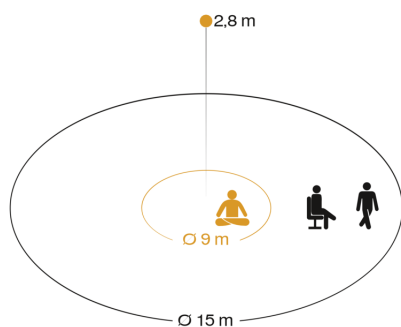

True Presence

V3.0 KNX - Unterputz weiß

EAN 4007841 056339

Art.-Nr. 056339

Sensorerfassungsbereich