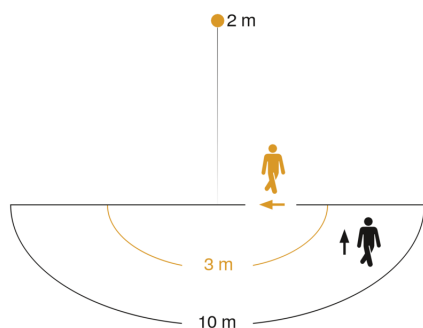

L 244 LED

antraciet

EAN 4007841 033248

art.nr. 033248

Technische gegevens

Afmetingen (L x B x H)	81 x 165 x 305 mm
Stroomtoevoer	220 – 240 V / 50 – 60 Hz
Montagehoogte max.	3,00 m
Sensortechnologie	passief infrarood
Vermogen	7,5 W
Koppeling	Nee
Slavemodus instelbaar	Nee
Lichtstroom	500 lm
Efficiëntie	67 lm/W
Kleurtemperatuur	3000 K
Kleurafwijking led	SDCM3
Index kleurweergave	80-89
Met lampjes	Ja, STEINEL led-systeem
Type lichtbron	Led niet vervangbaar
Levensduur led (max. °C)	50000 uur
Lichtstroomafname volgens LM80	L70B10
Sokkel	zonder
Led-koelsysteem	Passive Thermo Control
Met bewegingsmelder	Ja
Registratiehoek	180 °
Onderkruipbescherming	Ja
verkleining van de registratiehoek per segment mogelijk	Ja

Elektronische instelling	Nee
Mechanische instelling	Nee
Reikwijdte radiaal	r = 3 m (14 m²)
Reikwijdte tangentiaal	r = 10 m (157 m²)
Schemerschakelaar	Ja
Schemerinstelling	2 – 2000 lx
Tijdinstelling	8 s – 35 Min.
basislichtfunctie	Nee
Soft-lightstartfunctie	Nee
Slagvastheid	IK07
Bescherming	IP44
Beschermingsklasse	II
Omgevingstemperatuur	-20 – 50 °C
Materiaal van de behuizing	roestvrij staal
Materiaal van de afdekking	Kunststof opaal
Fabrieksgarantie	3 jaar
Instellingen via	Potentiometers
Met afstandsbediening	Nee
Afdek materiaal	stickers
Variant	antraciet
VPE1, EAN	4007841033248

Registratiebereik