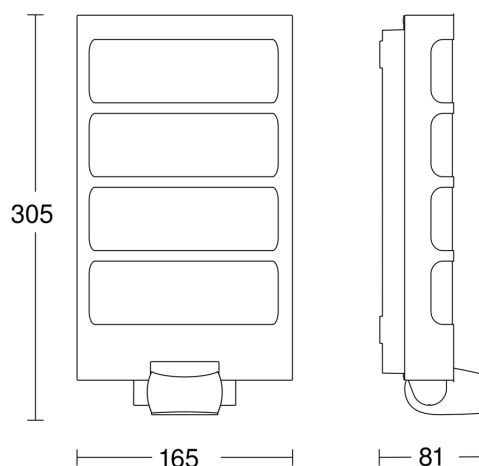

L 244 LED

antraciet

EAN 4007841 033248

art.nr. 033248

Technische gegevens

Afmetingen (L x B x H)	81 x 165 x 305 mm
Stroomtoevoer	220 – 240 V / 50 – 60 Hz
Montagehoogte max.	3,00 m
Sensortechnologie	passief infrarood
Vermogen	7,5 W
Koppeling	Nee
Slavemodus instelbaar	Nee
Lichtstroom	500 lm
Efficiëntie	67 lm/W
Kleurtemperatuur	3000 K
Kleurafwijking led	SDCM3
Index kleurweergave	80-89
Met lampjes	Ja, STEINEL led-systeem
Type lichtbron	Led niet vervangbaar
Levensduur led (max. °C)	50000 uur
Lichtstroomafname volgens LM80	L70B10
Sokkel	zonder
Led-koelsysteem	Passive Thermo Control
Met bewegingsmelder	Ja
Registratiehoek	180 °
Onderkruipbescherming	Ja
verkleining van de registratiehoek per segment mogelijk	Ja

Elektronische instelling	Nee
Mechanische instelling	Nee
Reikwijdte radiaal	r = 3 m (14 m²)
Reikwijdte tangentiaal	r = 10 m (157 m²)
Schemerschakelaar	Ja
Schemerinstelling	2 – 2000 lx
Tijdinstelling	8 s – 35 Min.
basislichtfunctie	Nee
Soft-lightstartfunctie	Nee
Slagvastheid	IK07
Bescherming	IP44
Beschermingsklasse	II
Omgevingstemperatuur	-20 – 50 °C
Materiaal van de behuizing	roestvrij staal
Materiaal van de afdekking	Kunststof opaal
Fabrieksgarantie	3 jaar
Instellingen via	Potentiometers
Met afstandsbediening	Nee
Afdek materiaal	stickers
Variant	antraciet
VPE1, EAN	4007841033248

Registratiebereik

Mögliche Montagehöhe: 1,80 m – 3,00 m

Orange: radial

Schwarz: tangential

Maten