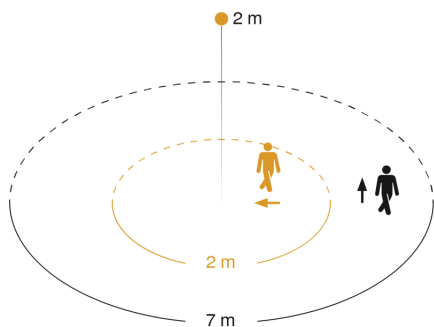

Funktionsbeschreibung

Formvollendet funktional. Sensor-Außenleuchte L 630 LED mit entnehmbarem Infrarot-Minisensor (360° Erfassungswinkel, 8 m Reichweite) und beleuchtetem, links oder rechts montierbarem Hausnummernpanel. Schlankes Design, intelligente Funktionalität, optimale Außenbeleuchtung (663 lm). Mit Softlichtstart, Grundlicht, Nachtsparmodus und Nightmatic-Funktion. Nur 8,2 W Stromverbrauch.

L 630 LED

anthrazit
 EAN 4007841 020378
 Art.-Nr. 020378

Technische Daten

Abmessungen (L x B x H)	65 x 211 x 364 mm
Netzanschluss	220 – 240 V / 50 Hz
Montagehöhe max	2,50 m
Sensortechnologie	Passiv Infrarot
Leistung	8,2 W
Vernetzung	Ja
Slavebetrieb einstellbar	Nein
gemessener Lichtstrom (360°)	663 lm
Effizienz	81 lm/W
Farbtemperatur	3000 K
Farbabweichung LED	SDCM3
Farbwiedergabeindex CRI	80-89
Mit Leuchtmittel	Ja, STEINEL LED-System
Leuchtmittel	LED nicht austauschbar
Lebensdauer LED (Max. °C)	50000 Std
Lichtstromrückgang nach LM80	L70B10
Sockel	Ohne
LED Kühlsystem	Passive Thermo Control
Mit Bewegungsmelder	Ja
Erfassungswinkel	360 °
Öffnungswinkel	90 °
Unterkriechschutz	Ja
segmentweise Ausblendung	Ja
Elektronische Skalierbarkeit	Nein

Sensorerfassungsbereich

Mögliche Montagehöhe: 1,80 m – 2,50 m
 Orange: radial
 Schwarz: tangential

Maßzeichnung

Sensor-LED-Außenleuchte

L 630 LED

anthrazit

EAN 4007841 020378

Art.-Nr. 020378