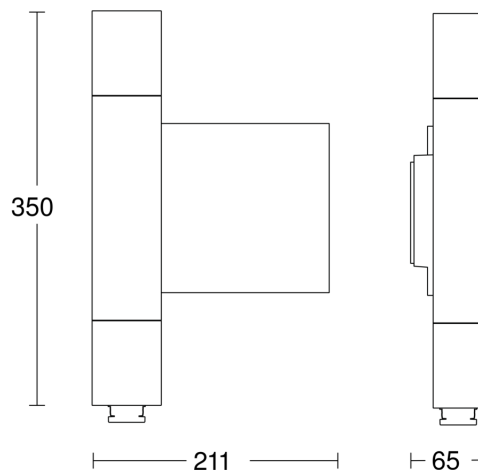

Funktionsbeschreibung

Formvollendet funktional. Sensor-Außenleuchte L 630 LED mit entnehmbarem Infrarot-Minisensor (360° Erfassungswinkel, 8 m Reichweite) und beleuchtetem, links oder rechts montierbarem Hausnummernpanel. Schlankes Design, intelligente Funktionalität, optimale Außenbeleuchtung (663 lm). Mit Softlichtstart, Grundlicht, Nachtsparmodus und Nightmatic-Funktion. Nur 8,2 W Stromverbrauch.

L 630 LED

anthrazit
 EAN 4007841 020378
 Art.-Nr. 020378

Technische Daten

Abmessungen (L x B x H)	65 x 211 x 364 mm
Netzanschluss	220 – 240 V / 50 Hz
Montagehöhe max	2,50 m
Sensortechnologie	Passiv Infrarot
Leistung	8,2 W
Vernetzung	Ja
Slavebetrieb einstellbar	Nein
gemessener Lichtstrom (360°)	663 lm
Effizienz	81 lm/W
Farbtemperatur	3000 K
Farbabweichung LED	SDCM3
Farbwiedergabeindex CRI	80-89
Mit Leuchtmittel	Ja, STEINEL LED-System
Leuchtmittel	LED nicht austauschbar
Lebensdauer LED (Max. °C)	50000 Std
Lichtstromrückgang nach LM80	L70B10
Sockel	Ohne
LED Kühlsystem	Passive Thermo Control
Mit Bewegungsmelder	Ja
Erfassungswinkel	360 °
Öffnungswinkel	90 °
Unterkriechschutz	Ja
segmentweise Ausblendung	Ja
Elektronische Skalierbarkeit	Nein

Sensorerfassungsbereich

Mögliche Montagehöhe: 1,80 m – 2,50 m
 Orange: radial
 Schwarz: tangential

Maßzeichnung

Sensor-LED-Außenleuchte

L 630 LED

anthrazit

EAN 4007841 020378

Art.-Nr. 020378