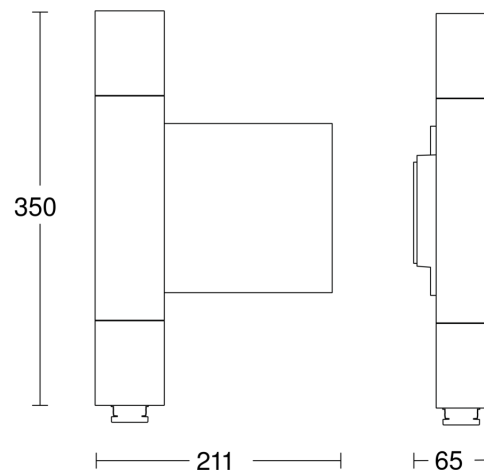

L 630 LED

antraciet

EAN 4007841 020378

art.nr. 020378

Technische gegevens

Afmetingen (L x B x H)	65 x 211 x 364 mm
Stroomtoevoer	220 – 240 V / 50 Hz
Montagehoogte max.	2,50 m
Sensortechnologie	passief infrarood
Vermogen	8,2 W
Koppeling	Ja
Slavemodus instelbaar	Nee
Lichtstroom	663 lm
Efficiëntie	81 lm/W
Kleurtemperatuur	3000 K
Kleurafwijking led	SDCM3
Index kleurweergave	80-89
Met lampjes	Ja, STEINEL led-systeem
Type lichtbron	Led niet vervangbaar
Levensduur led (max. °C)	50000 uur
Lichtstroomafname volgens LM80	L70B10
Sokkel	zonder
Led-koelsysteem	Passive Thermo Control
Met bewegingsmelder	Ja
Registratiehoek	360 °
Openingshoek	90 °
Onderkruipbescherming	Ja
verkleining van de registratiehoek per segment mogelijk	Ja
Elektronische instelling	Nee

Mechanische instelling	Nee
Reikwijdte radiaal	r = 2 m (13 m²)
Reikwijdte tangentiaal	r = 7 m (154 m²)
Schemerschakelaar	Ja
Schemerinstelling	2 – 2000 lx
Tijdinstelling	5 s – 15 Min.
basislichtfunctie	Ja
Basislichtfunctie tijd	de hele nacht/halve nacht
Functies	4 praktijkgerichte programma-instellingen op de uitneembare sensormodule
Soft-lightstartfunctie	Ja
Permanente verlichting	inschakelbaar, 4 h
Slagvastheid	IK07
Bescherming	IP44
Beschermingsklasse	I
Omgevingstemperatuur	-20 – 50 °C
Materiaal van de behuizing	kunststof
Materiaal van de afdekking	Kunststof opaal
Fabrieksgarantie	3 jaar
Incl. stickervel met huisnummers	Ja
Instellingen via	Potentiometers
Met afstandsbediening	Nee
Afdek materiaal	afdekplaatjes
Variant	antraciet
VPE1, EAN	4007841020378

Registratiebereik

Mögliche Montagehöhe: 1,80 m – 2,50 m

Orange: radiaal

Schwarz: tangential

Maten