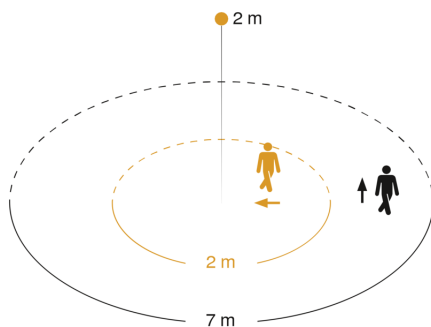

Mechanische instelling	Nee
Reikwijdte radiaal	r = 2 m (13 m²)
Reikwijdte tangentiaal	r = 7 m (154 m²)
Schemerschakelaar	Ja
Schemerinstelling	2 – 2000 lx
Tijdinstelling	5 s – 15 Min.
basislichtfunctie	Ja
Basislichtfunctie tijd	de hele nacht/halve nacht
Functies	4 praktijkgerichte programma-instellingen op de uitneembare sensormodule
Soft-lightstartfunctie	Ja
Permanente verlichting	inschakelbaar, 4 h
Slagvastheid	IK07
Bescherming	IP44
Beschermingsklasse	I
Omgevingstemperatuur	-20 – 50 °C
Materiaal van de behuizing	kunststof
Materiaal van de afdekking	Kunststof opaal
Fabrieksgarantie	3 jaar
Incl. stickervel met huisnummers	Ja
Instellingen via	Potentiometers
Met afstandsbediening	Nee
Afdek materiaal	afdekplaatjes
Variant	antraciet
VPE1, EAN	4007841020378

Registratiebereik