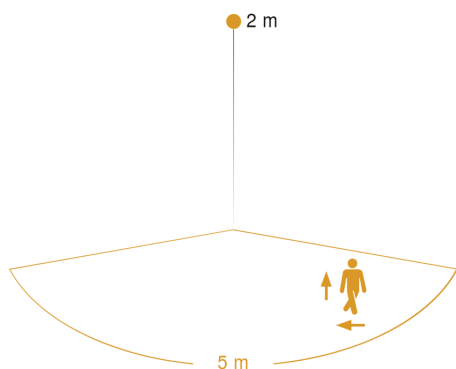

Registratiebereik

Mögliche Montagehöhe: 1,80 m – 2,50 m

Orange: radial und tangential

Maten

aansluitschema