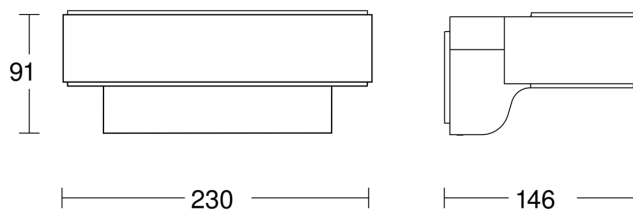

L 810 LED iHF Z-Wave

zilver

EAN 4007841 029869

art.nr. 029869

Technische gegevens

Afmetingen (L x B x H)	146 x 230 x 91 mm
Stroomtoevoer	230 – 240 V / 50 Hz
Montagehoogte max.	2,50 m
Sensortechnologie	iHF (intelligente HF-techniek)
Zendvermogen	
Vermogen	12,5 W
Koppeling	Ja
Soort koppeling	Master/slave
Slavemodus instelbaar	Ja
Lichtstroom	612 lm
Efficiëntie	49 lm/W
Kleurtemperatuur	3000 K
Kleurafwijking led	SDCM3
Index kleurweergave	80-89
Met lampjes	Ja, STEINEL led-systeem
Type lichtbron	Led niet vervangbaar
Levensduur led (max. °C)	50000 uur
Lichtstroomafname volgens LM80	L70B10
Sokkel	zonder
Led-koelsysteem	Active & Passive Thermo Control
Met bewegingsmelder	Ja
Registratiehoek	160 °
Onderkruipbescherming	Ja
verkleining van de registratiehoek per segment mogelijk	Nee

Elektronische instelling	Ja
Mechanische instelling	Nee
Reikwijdte radiaal	r = 5 m (35 m ²)
Reikwijdte tangentiaal	r = 5 m (35 m ²)
Schemerschakelaar	Ja
Schemerinstelling	2 – 2000 lx
Tijdinstelling	5 s – 15 Min.
basislichtfunctie	Ja
Basislichtfunctie tijd	10/30 min., hele nacht
Hoofdlicht instelbaar	50 - 100 %
Soft-lightstartfunctie	Ja
Permanente verlichting	inschakelbaar, 4 h
Slagvastheid	IK03
Bescherming	IP44
Beschermingsklasse	II
Omgevingstemperatuur	-20 – 50 °C
Zendreikwijdte	max. 100 m bij vrij zicht, 30 m binnenshuis
Materiaal van de behuizing	Aluminium
Materiaal van de afdekking	Kunststof opaal
Fabrieksgarantie	3 jaar
Instellingen via	Potentiometers, Z-Wave
Met afstandsbediening	Nee
Variant	zilver
VPE1, EAN	4007841029869

Registratiebereik

Mögliche Montagehöhe: 1,80 m – 2,50 m

Orange: radial und tangential

Maten

aansluitschema