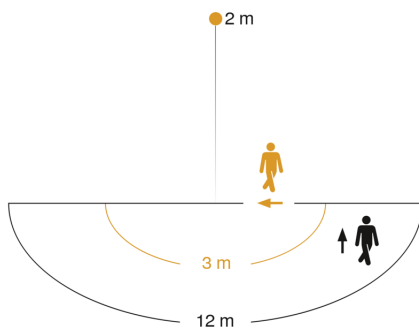

max. 12 m

IP44

Sensor 180°
vertical

Panel 180° vertical

2 - 2000 lux

8 sec - 35 min

indoor/outdoor
light

Funktionsbeschreibung

Technische Daten

Abmessungen (L x B x H)	202 x 229 x 195 mm	Reichweite Tangential	r = 12 m (226 m ²)
Netzanschluss	220 – 240 V / 50 – 60 Hz	Dämmerungsschalter	Ja
Montagehöhe max	3,00 m	Dämmerungseinstellung	2 – 2000 lx
Sensortechnologie	Passiv Infrarot	Zeiteinstellung	8 s – 35 Min.
Leistung	23,5 W	Grundlichtfunktion	Nein
Vernetzung	Nein	Hauptlicht einstellbar	Nein
gemessener Lichtstrom (360°)	2550 lm	Einstellungen via	Potis
Farbtemperatur	3000 K	Softlichtstart	Nein
Farbabweichung LED	SDCM3	Schlagfestigkeit	IK03
Farbwiedergabeindex CRI	80-89	Schutzart	IP44
Mit Leuchtmittel	Ja, STEINEL LED-System	Schutzklasse	I
Leuchtmittel	LED nicht austauschbar	Umgebungstemperatur	-20 – 40 °C
Lebensdauer LED (Max. °C)	50000 Std	Werkstoff des Gehäuses	Aluminium
Lichtstromrückgang nach LM80	L70B10	Werkstoff der Abdeckung	Glas transparent
LED Kühlsystem	Passive Thermo Control	Herstellergarantie	3 Jahre
Mit Bewegungsmelder	Ja	Inkl. Eckwandhalter	Nein
Erfassungswinkel	180 °	VPE1, Nettogewicht	1,185 kg
Unterkriechschutz	Nein	Variante	anthrazit
segmentweise Ausblendung	Ja	VPE1, EAN	4007841065249
Reichweite Radial	r = 3 m (14 m ²)		

Sensor-LED-Strahler

XLED ONE Sensor

anthrazit

EAN 4007841 065249

Art.-Nr. 065249

Sensorerfassungsbereich

Mögliche Montagehöhe: 1,80 m – 3,00 m

Orange: radial

Schwarz: tangential

Maßzeichnung