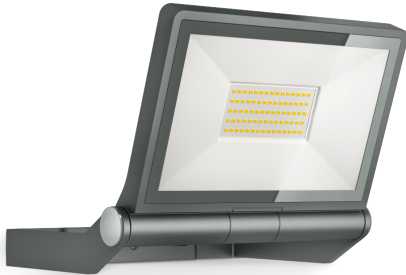

LED-Strahler ohne Sensor

XLED ONE XL

anthrazit

EAN 4007841 065225

Art.-Nr. 065225

LED

long life LED
50.000 h

3000 K

3000K
warm-white

IP44

Panel 180° vertical

indoor/outdoor
light

energy saving

3 years

manufacturer's
warranty
steinel.de/garantie

CE

Funktionsbeschreibung

Strahlkraft im ganz großen Stil. Der XLED ONE XL mit einer Leistung von 43 W powert mit warmweißen 3000 K und 4400 lm. Der 180° vertikal schwenkbare Wand- und Deckenstrahler ist mit hochwertigen und besonders langlebigen LEDs ausgerüstet, die gut 30 Jahre lang mitmachen – ohne Wenn und Aber. Schutzklasse IP44.

Technische Daten

Abmessungen (L x B x H)	193 x 259 x 215 mm
Netzanschluss	230 – 240 V / 50 – 60 Hz
Leistung	43 W
Vernetzung	Nein
gemessener Lichtstrom (360°)	4400 lm
Farbtemperatur	3000 K
Farbabweichung LED	SDCM3
Farbwiedergabeindex	80-89
Mit Leuchtmittel	Ja, STEINEL LED-System
Leuchtmittel	LED nicht austauschbar
Lebensdauer LED (Max. °C)	50000 Std
Lichtstromrückgang nach LM80	L70B10
LED Kühlsystem	Passive Thermo Control
Mit Bewegungsmelder	Nein
Dämmerungsschalter	Nein