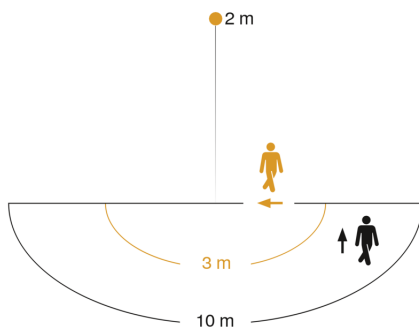

Technische Daten

Abmessungen (L x B x H)	120 x 110 x 255 mm
Netzanschluss	230 – 240 V / 50 Hz
Montagehöhe max	3,00 m
Sensortechnologie	Passiv Infrarot
Leistung	60 W
Vernetzung	Nein
Slavebetrieb einstellbar	Nein
Mit Leuchtmittel	Nein
Leuchtmittel	Allgebrauchslampe
Sockel	E27
Mit Bewegungsmelder	Ja
Erfassungswinkel	180 °
Unterkriechschutz	Ja
segmentweise Ausblendung	Ja
Elektronische Skalierbarkeit	Nein
Mechanische Skalierbarkeit	Nein
Reichweite Radial	r = 3 m (14 m ²)
Reichweite Tangential	r = 10 m (157 m ²)
Dämmerungsschalter	Ja

Sensor-Außenleuchte

My L 1

schwarz

EAN 4007841 080679

Art.-Nr. 080679

Sensorerfassungsbereich

Mögliche Montagehöhe: 1,80 m – 3,00 m

Orange: radial

Schwarz: tangential

Maßzeichnung