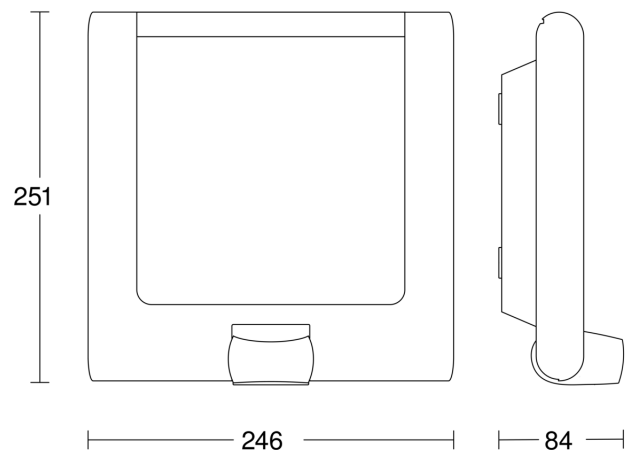

My L 220 LED

Edelstahl
EAN 4007841 080693
Art.-Nr. 080693

Technische Daten

Abmessungen (L x B x H)	84 x 246 x 251 mm
Netzanschluss	220 – 240 V / 50 – 60 Hz
Montagehöhe max	3,00 m
Sensortechnologie	Passiv Infrarot
Leistung	9,3 W
Vernetzung	Nein
Slavebetrieb einstellbar	Nein
gemessener Lichtstrom (360°)	869 lm
Effizienz	93 lm/W
Farbtemperatur	3000 K
Farbabweichung LED	SDCM3
Farbwiedergabeindex	= 82
Mit Leuchtmittel	Ja, STEINEL LED-System
Leuchtmittel	LED nicht austauschbar
Lebensdauer LED L70B50 (25°)	> 60000 Std
Mittlere Bemessungslebensdauer Netzteil bei 25°C	> 60000 Std
Sockel	Ohne
LED Kühlsystem	Passive Thermo Control
Mit Bewegungsmelder	Ja
Erfassungswinkel	180 °
Unterkriechschutz	Ja
segmentweise Ausblendung	Ja
Elektronische Skalierbarkeit	Nein

Sensorerfassungsbereich

Mögliche Montagehöhe: 1,80 m – 3,00 m
Orange: radial
Schwarz: tangential

Maßzeichnung

Sensor-LED-Außenleuchte

My L 220 LED

Edelstahl

EAN 4007841 080693

Art.-Nr. 080693