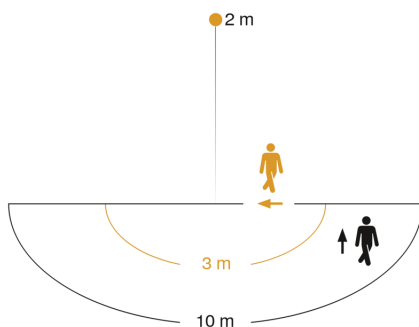

Edelstahl
EAN 4007841 080693
Art.-Nr. 080693

Technische Daten

Abmessungen (L x B x H)	84 x 246 x 251 mm
Netzanschluss	220 – 240 V / 50 – 60 Hz
Montagehöhe max	3,00 m
Sensortechnologie	Passiv Infrarot
Leistung	9,3 W
Vernetzung	Nein
Slavebetrieb einstellbar	Nein
gemessener Lichtstrom (360°)	869 lm
Effizienz	93 lm/W
Farbtemperatur	3000 K
Farbabweichung LED	SDCM3
Farbwiedergabeindex	= 82
Mit Leuchtmittel	Ja, STEINEL LED-System
Leuchtmittel	LED nicht austauschbar
Lebensdauer LED L70B50 (25°)	> 60000 Std
Mittlere Bemessungslebensdauer Netzteil bei 25°C	> 60000 Std
Sockel	Ohne
LED Kühlsystem	Passive Thermo Control
Mit Bewegungsmelder	Ja
Erfassungswinkel	180 °
Unterkriechschutz	Ja
segmentweise Ausblendung	Ja
Elektronische Skalierbarkeit	Nein

Mechanische Skalierbarkeit	Nein
Reichweite Radial	r = 3 m (14 m²)
Reichweite Tangential	r = 10 m (157 m²)
Dämmerungsschalter	Ja
Dämmerungseinstellung	2 – 2000 lx
Zeiteinstellung	8 s – 35 Min.
Grundlichtfunktion	Nein
Hauptlicht einstellbar	Nein
Softlichtstart	Nein
Schlagfestigkeit	IK07
Schutzart	IP44
Schutzklasse	II
Umgebungstemperatur	-20 – 50 °C
Werkstoff des Gehäuses	Edelstahl
Werkstoff der Abdeckung	Kunststoff opal
Herstellergarantie	3 Jahre
Inkl. Hausnummernbogen	Nein
Einstellungen via	Potis
Mit Fernbedienung	Nein
Abdeckmaterial Lieferumfang	Aufkleber
Variante	Edelstahl
VPE1, EAN	4007841080693

Sensorerfassungsbereich