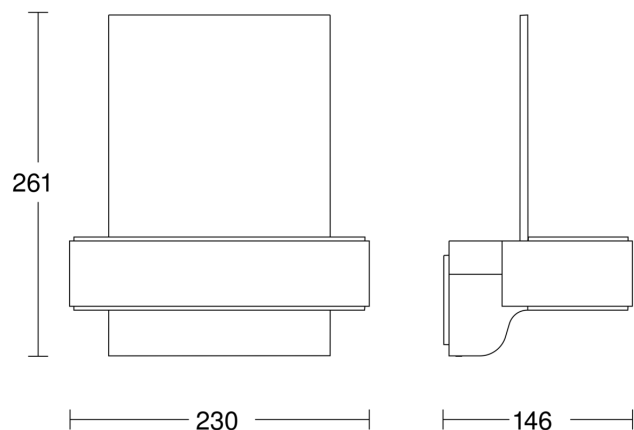

## Technische Daten

Abmessungen (L x B x H)	146 x 230 x 261 mm
Netzanschluss	220 – 240 V / 50 – 60 Hz
Montagehöhe max	2,50 m
Sensortechnologie	iHF (Intelligente Hochfrequenz-Technik)
Sendeleistung	
Leistung	12,5 W
Vernetzung	Nein
Slavebetrieb einstellbar	Ja
gemessener Lichtstrom (360°)	858 lm
Effizienz	69 lm/W
Farbtemperatur	3000 K
Farbabweichung LED	SDCM3
Farbwiedergabeindex	80-89
Mit Leuchtmittel	Ja, STEINEL LED-System
Leuchtmittel	LED nicht austauschbar
Lebensdauer LED (Max. °C)	50000 Std
Lichtstromrückgang nach LM80	L70B10
Sockel	Ohne
LED Kühlsystem	Active & Passive Thermo Control
Mit Bewegungsmelder	Ja
Erfassungswinkel	160 °
Unterkriechschutz	Ja
segmentweise Ausblendung	Nein
Elektronische Skalierbarkeit	Ja

## Maßzeichnung

Sensor-LED-Außenleuchte