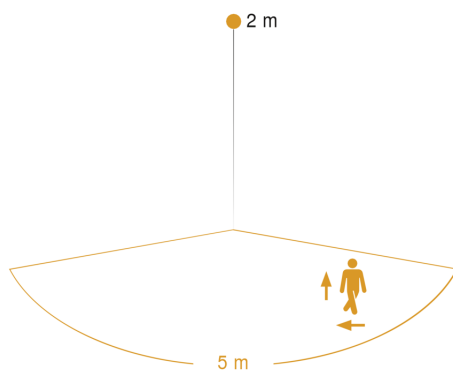

Technische Daten

Abmessungen (L x B x H)	146 x 230 x 261 mm
Netzanschluss	220 – 240 V / 50 – 60 Hz
Montagehöhe max	2,50 m
Sensortechnologie	iHF (Intelligente Hochfrequenz-Technik)
Sendeleistung	
Leistung	12,5 W
Vernetzung	Nein
Slavebetrieb einstellbar	Ja
gemessener Lichtstrom (360°)	858 lm
Effizienz	69 lm/W
Farbtemperatur	3000 K
Farbabweichung LED	SDCM3
Farbwiedergabeindex	80-89
Mit Leuchtmittel	Ja, STEINEL LED-System
Leuchtmittel	LED nicht austauschbar
Lebensdauer LED (Max. °C)	50000 Std
Lichtstromrückgang nach LM80	L70B10
Sockel	Ohne
LED Kühlsystem	Active & Passive Thermo Control
Mit Bewegungsmelder	Ja
Erfassungswinkel	160 °
Unterkriechschutz	Ja
segmentweise Ausblendung	Nein
Elektronische Skalierbarkeit	Ja

Mechanische Skalierbarkeit	Nein
Reichweite Radial	r = 5 m (35 m²)
Reichweite Tangential	r = 5 m (35 m²)
Dämmerungsschalter	Ja
Dämmerungseinstellung	2 – 1000 lx
Zeiteinstellung	5 s – 15 Min.
Grundlichtfunktion	Ja
Grundlichtfunktion Zeit	10/30 Min., ganze Nacht
Hauptlicht einstellbar	Nein
Softlichtstart	Ja
Dauerlicht	schaltbar, 4 h
Schlagfestigkeit	IK03
Schutzart	IP44
Schutzklasse	II
Umgebungstemperatur	-20 – 50 °C
Werkstoff des Gehäuses	Aluminium
Werkstoff der Abdeckung	Kunststoff opal
Herstellergarantie	3 Jahre
Inkl. Hausnummernbogen	Nein
Einstellungen via	Potis
Mit Fernbedienung	Nein
Variante	anthrazit
VPE1, EAN	4007841080709

Sensorerfassungsbereich