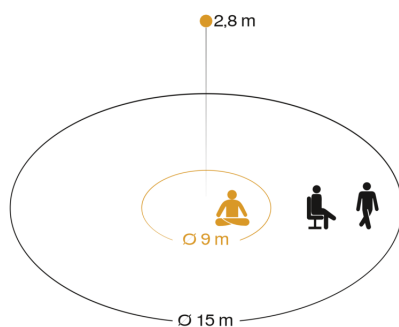

BT IPD (Slave) - Aufputz
EAN 4007841 064525
Art.-Nr. 064525

Technische Daten

Ausführung	Präsenzmelder
Abmessungen (L x B x H)	45 x 123 x 123 mm
Netzanschluss	220 – 240 V / 50 – 60 Hz
Sensortechnologie	Hochfrequenz
Anwendung, Ort	Innenbereich
Montageort	Decke
Montageart	Aufputz
Montagehöhe	2,00 – 12,00 m
Reichweite Radial	Ø 15 m (177 m²)
Reichweite Tangential	Ø 15 m (177 m²)
Reichweite Präsenz	Ø 15 m (177 m²)
Reichweite True Presence	Ø 9 m (64 m²)
HF-Technik	7,2 GHz
Erfassungswinkel	360 °
Öffnungswinkel	160 °
optimale Montagehöhe	2,8 m
Mechanische Skalierbarkeit	Nein
Unterkriechschutz	Ja

segmentweise Ausblendung	Nein
Elektronische Skalierbarkeit	Ja
Erfassung	ggf. durch Glas, Holz und Leichtbauwände
Dämmerungseinstellung Teach	Nein
Konstantlichtregelung	Nein
Grundlichtfunktion	Nein
Einstellungen via	Bluetooth
Mit Fernbedienung	Nein
Vernetzung	Ja
Art der Vernetzung	Master/Slave
Werkstoff	Kunststoff
Umgebungstemperatur	-20 – 50 °C
Anwendung, Raum	Klassenzimmer, Hörsaal, Einzelbüro, Großraumbüro, Hochregallager, Produktionsbereich, Konferenzraum / Besprechungsraum, Hotelzimmer, Pflegezimmer, Dienstzimmer, Aufenthaltsraum, Speisesaal / Kantine, Umkleide, Teeküche, Sporthalle, Rezeption / Lobby, WC / Waschraum, Lager, Innenbereich
Farbe	Weiß
Farbe, RAL	9003
Herstellergarantie	5 Jahre
Variante	BT IPD (Slave) - Aufputz
VPE1, EAN	4007841064525

Sensorerfassungsbereich

Mögliche Montagehöhe: 2,00 m – 12,00 m
Orange: True Presence
Schwarz: Bewegung und Präsenz

Schaltplan