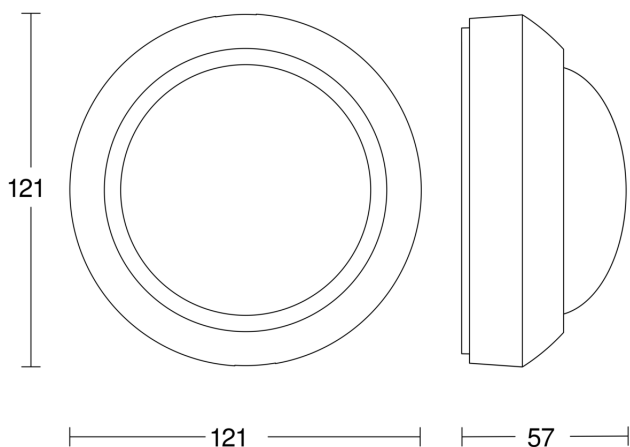

IS 2360-3 ECO

zwart

EAN 4007841 081706

art.nr. 081706

Technische gegevens

Uitvoering	Bewegingsmelder
Afmetingen (Ø x H)	121 x 57 mm
Stroomtoevoer	220 – 240 V / 50 – 60 Hz
Eigen verbruik	0,56 W
Sensortechnologie	passief infrarood
Toepassing, plaats	Buiten, Binnen
Montageplaats	plafond
Montage	Op de muur
Montagehoogte	2,50 – 6,00 m
Reikwijdte radiaal	Ø 6 m (28 m²)
Reikwijdte tangentiaal	Ø 24 m (452 m²)
Registratiehoek	360 °
Openingshoek	90 °
schakelzones	972 schakelzones
Optimale montagehoogte	2,8 m
Mechanische instelling	Nee
Onderkruipbescherming	Ja
verkleining van de registratiehoek per segment mogelijk	Ja
Elektronische instelling	Nee
Schemerinstelling Teach	Nee
Schemerinstelling	2 – 1000 lx

Tijdinstelling	5 s – 15 Min.
Schakeluitgang 1, ohms	2000 W
Schakeluitgang 1, aantal leds/TL-lampen	8 st
Schakeluitgang 1, potentiaalvrij	Nee
Schakeluitgang 1, laag voltage halogeenlampen	1000 VA
Regeling constant licht	Nee
basislichtfunctie	Nee
Instellingen via	Potentiometers
Met afstandsbediening	Nee
Koppeling	Ja
Soort koppeling	Master/master
Bescherming	IP54
Materiaal	kunststof
Omgevingstemperatuur	-20 – 50 °C
Toepassing, ruimte	hal / gang, omkleedruimte, functionele ruimte / bergruimte, pantry, trappenhuis, WC / wasruimte, parkeergarage, Buiten, magazijn, Binnen
kleur	zwart
Legitimaties, certificaten	VDE
Fabrieksgarantie	5 jaar
Variant	zwart
VPE1, EAN	4007841081706

Maten