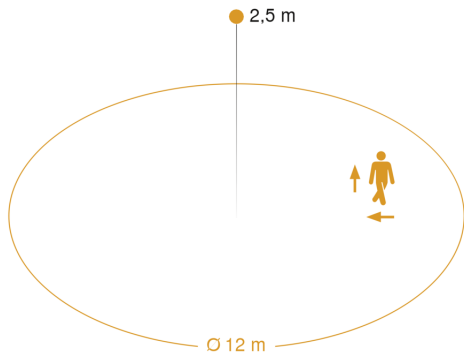

HF 360

DALI-2 Input Device - inbouw
EAN 4007841 057480
art.nr. 057480

Registratiebereik