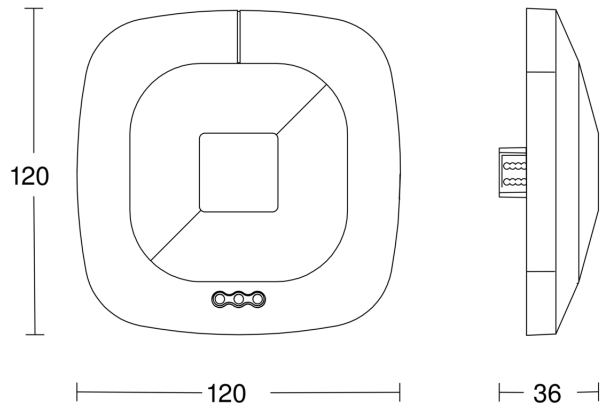

HF 360

DALI-2 Input Device - inbouw

EAN 4007841 057480

art.nr. 057480

Technische gegevens

Uitvoering	Aanwezigheidsmelder
Afmetingen (L x B x H)	56 x 120 x 120 mm
Stroomtoevoer	12 – 22,5 V
Voedingsspanning detail	DALI-bus
Aantal DALI deelnemers	5
Sensortechnologie	Hoogfrequente straling
Toepassing, plaats	Binnen
Montageplaats	plafond
Montage	In de muur
Montagehoogte	2,50 – 3,5 m
Reikwijdte radiaal	Ø 12 m (113 m ²)
Reikwijdte tangentiaal	Ø 12 m (113 m ²)
Reikwijdte detail	Voor het aanpassen aan de ruimte kunnen 1 of 2 registratierichtingen d.m.v. stickers worden buitengesloten.
HF-techniek	5,8 GHz
Registratiehoek	360 °
Openingshoek	140 °
Optimale montagehoogte	2,5 m
Mechanische instelling	Nee
Onderkruipbescherming	Ja
verkleining van de registratiehoek per segment mogelijk	Ja
Elektronische instelling	Ja
Registratie	evt. door glas, hout en snelbouwwanden

Schemerinstelling Teach	Nee
Schemerinstelling	10 – 1000 lx
Schakeluitgang 1, potentiaalvrij	Nee
Schakeluitgang 2, potentiaalvrij	Nee
Regeluitgang, DALI	Adressable/Slave
Regeling constant licht	Nee
basislichtfunctie	Nee
Instellingen via	Bus
Met afstandsbediening	Nee
Koppeling	Ja
Soort koppeling	Master/slave
Bescherming	IP20
Materiaal	kunststof
Omgevingstemperatuur	-25 – 55 °C
Toepassing, ruimte	functionele ruimte / bergruimte, pantry, trappenhuis, WC / wasruimte, Binnen
kleur	wit
Kleur, RAL	9010
Legitimaties, certificaten	DALI-2
Fabrieksgarantie	5 jaar
Variant	DALI-2 Input Device - inbouw
VPE1, EAN	4007841057480

Toebehoren

EAN 4007841 000363	Opbouwadapter Control PRO AP Box (IP 54)
EAN 4007841 003036	Control PRO beschermkap

HF 360

DALI-2 Input Device - inbouw
EAN 4007841 057480
art.nr. 057480

Registratiebereik

Mögliche Montagehöhe: 2,50 m – 3,50 m
Orange: radial und tangential

Maten

aansluitschema