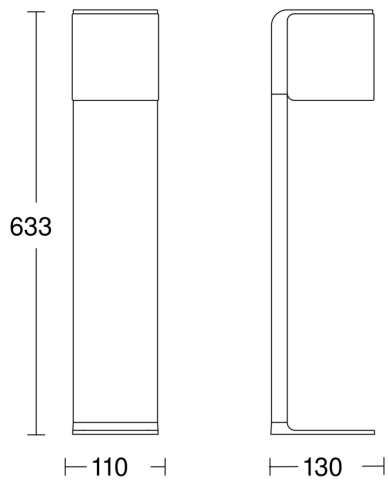

Technische Daten

Abmessungen (L x B x H)	130 x 110 x 633 mm
Netzanschluss	220 – 240 V / 50 – 60 Hz
Montagehöhe max	2,50 m
Sensortechnologie	iHF (Intelligente Hochfrequenz-Technik)
Leistung	9,1 W
Vernetzung	Ja
gemessener Lichtstrom (360°)	650 lm
Farbtemperatur	3000 K
Farbwiedergabeindex	80-89
Mit Leuchtmittel	Ja, STEINEL LED-System
Leuchtmittel	LED nicht austauschbar
Lebensdauer LED (Max. °C)	50000 Std
Lebensdauer LED L70B50 (25°)	> 60000 Std
Sockel	Ohne
LED Kühlsystem	Passive Thermo Control
Mit Bewegungsmelder	Ja
Erfassungswinkel	160 °
Elektronische Skalierbarkeit	Ja

Sensor-LED-Außenleuchte

GL 80 SC

anthrazit

EAN 4007841 055479

Art.-Nr. 055479

Maßzeichnung

Schaltplan 1