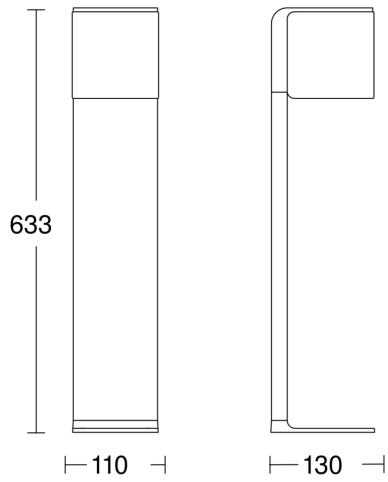

Sensor-LED-buitenlamp

GL 80 SC

antraciet

EAN 4007841 055479

art.nr. 055479

Maten