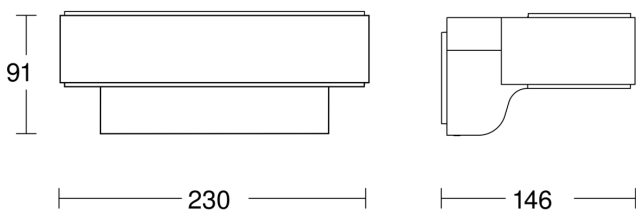

L 810 LED iHF

V2 anthrazit

EAN

Art.-Nr.

Technische Daten

Abmessungen (L x B x H)	145 x 230 x 91 mm
Netzanschluss	220 – 240 V / 50 – 60 Hz
Montagehöhe max	2,50 m
Sensortechnologie	iHF (Intelligente Hochfrequenz-Technik)
Sendeleistung	
Leistung	9,8 W
Vernetzung	Nein
Slavebetrieb einstellbar	Ja
Farbtemperatur	3000 K
Mit Leuchtmittel	Ja, LED-Leuchtmittel
Leuchtmittel	LED nicht austauschbar
Lebensdauer LED L70B50 (25°)	> 60000 Std
Sockel	Ohne
LED Kühlsystem	Active & Passive Thermo Control
Mit Bewegungsmelder	Ja
Erfassungswinkel	160 °
Unterkriechschutz	Ja
segmentweise Ausblendung	Nein
Elektronische Skalierbarkeit	Ja
Mechanische Skalierbarkeit	Nein
Reichweite Radial	r = 5 m (35 m ²)

Maßzeichnung

Schaltplan