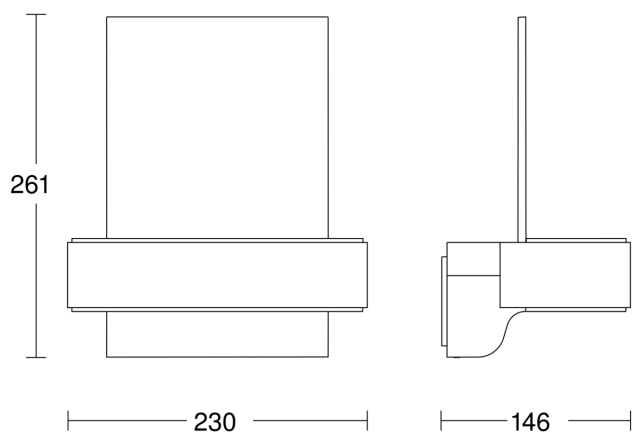

## Technische Daten

Abmessungen (L x B x H)	145 x 230 x 260 mm
Netzanschluss	220 – 240 V / 50 – 60 Hz
Montagehöhe max	2,50 m
Sensortechnologie	iHF (Intelligente Hochfrequenz-Technik)
Sendeleistung	
Leistung	9,8 W
Vernetzung	Nein
Slavebetrieb einstellbar	Ja
Farbtemperatur	3000 K
Mit Leuchtmittel	Ja, LED-Leuchtmittel
Leuchtmittel	LED nicht austauschbar
Lebensdauer LED L70B50 (25°)	> 60000 Std
Sockel	Ohne
LED Kühlsystem	Active & Passive Thermo Control
Mit Bewegungsmelder	Ja
Erfassungswinkel	160 °
Unterkriechschutz	Ja
segmentweise Ausblendung	Nein
Elektronische Skalierbarkeit	Ja
Mechanische Skalierbarkeit	Nein
Reichweite Radial	r = 5 m (35 m <sup>2</sup> )

## Maßzeichnung