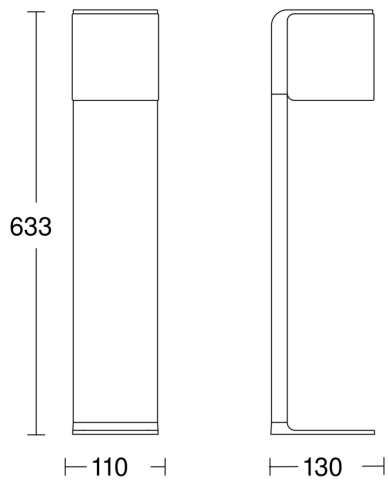

Technische gegevens

Afmetingen (L x B x H)	130 x 110 x 633 mm
Stroomtoevoer	220 – 240 V / 50 – 60 Hz
Sensortechnologie	iHF (intelligente HF-techniek)
Vermogen	9,1 W
Eigen verbruik	1 W
Koppeling	Ja
Koppeling via	Bluetooth
Lichtstroom	650 lm
Stroboskop-Effekt (SVM)	0,6 SVM
Kleurtemperatuur	3000 K
Index kleurweergave	80-89
Met lampjes	Ja, STEINEL led-systeem
Type lichtbron	Led niet vervangbaar
Levensduur led (max. °C)	50000 uur
Led-levensduur (25 °C)	> 60000
Sokkel	zonder
Led-koelsysteem	Passive Thermo Control
Met bewegingsmelder	Ja
Registratiehoek	160 °

Sensor-LED-buitenlamp

GL 80 SC

zilver

EAN 4007841 055486

art.nr. 055486

Maten

Schaltplan 1