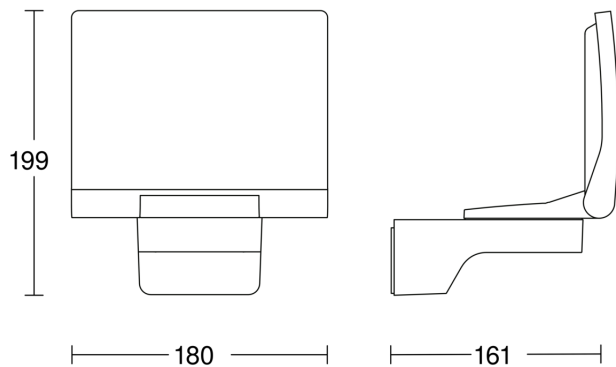

Technische Daten

Abmessungen (L x B x H)	161 x 180 x 199 mm
Netzanschluss	220 – 240 V / 50 – 60 Hz
Leistung	19,3 W
Vernetzung	Nein
gemessener Lichtstrom (360°)	2124 lm
Farbtemperatur	3000 K
Farbabweichung LED	SDCM3
Mit Leuchtmittel	Ja, STEINEL LED-System
Leuchtmittel	LED nicht austauschbar
Lebensdauer LED L70B50 (25°)	> 60000 Std
LED Kühlsystem	HCMC (High Conductive Magnesium Composite)
Mit Bewegungsmelder	Nein
Grundlichtfunktion	Nein

Hauptlicht einstellbar	Nein
Softlichtstart	Nein
Schlagfestigkeit	IK03
Schutzart	IP44
Schutzklasse	II
Umgebungstemperatur	-20 – 40 °C
Werkstoff des Gehäuses	HCMC
Werkstoff der Abdeckung	Kunststoff opal
Herstellergarantie	5 Jahre
Inkl. Eckwandhalter	Ja
VPE1, Nettogewicht	0,64 kg
Variante	schwarz
VPE1, EAN	4007841068097

XLED PRO 240 M

V2 schwarz

EAN 4007841 068097

Art.-Nr. 068097

Maßzeichnung

Schaltplan Master-Slave Vernetzung