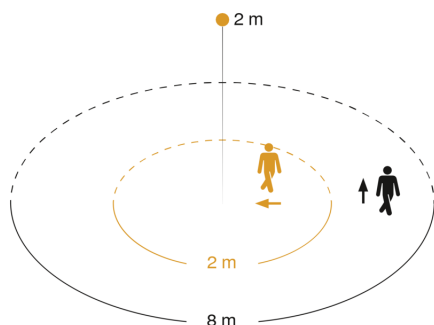

antraciet

EAN 4007841 053185

vertriebsdatenblatt_artikelnummer 053185

Technische gegevens

Afmetingen (L x B x H)	140 x 260 x 77 mm
Stroomtoevoer	220 – 240 V / 50 – 60 Hz
Montagehoogte max.	2,50 m
Sensortechnologie	passief infrarood
Vermogen	8,3 W
Koppeling	Nee
Slavemodus instelbaar	Nee
Lichtstroom	729 lm
Kleurtemperatuur	3000 K
Kleurafwijking led	SDCM3
Index kleurweergave	80-89
Type lichtbron	Led niet vervangbaar
Levensduur led (max. °C)	50000 uur
Led-levensduur (25 °C)	> 60000
Sokkel	zonder
Led-koelsysteem	Passive Thermo Control
Met bewegingsmelder	Ja
Registratiehoek	360 °
Onderkruipbescherming	Ja
verkleining van de registratiehoek per segment mogelijk	Ja
Elektronische instelling	Nee
Mechanische instelling	Nee

Reikwijdte radiaal	r = 2 m (13 m²)
Reikwijdte tangentiaal	r = 8 m (201 m²)
Schemerschakelaar	Ja
Schemerinstelling	2 – 2000 lx
Tijdstelling	5 s – 15 Min.
basislichtfunctie	Ja
Functies	4 praktijkgerichte programma-instellingen op de uitneembare sensormodule
Soft-lightstartfunctie	Ja
Permanente verlichting	inschakelbaar, 4 h
Slagvastheid	IK03
Bescherming	IP44
Beschermingsklasse	II
Omgevingstemperatuur	-20 – 40 °C
Materiaal van de behuizing	Aluminium
Materiaal van de afdekking	Kunststof opaal
Fabrieksgarantie	3 jaar
Instellingen via	Potentiometers
Met afstandsbediening	Nee
Afdek materiaal	stickers
Variant	antraciet
VPE1, EAN	4007841053185

Registratiebereik