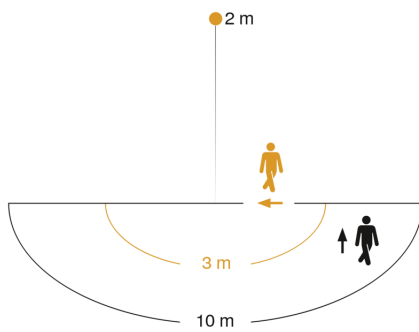

## Detection Zone

Mögliche Montagehöhe: 1,80 m – 3,00 m

Orange: radial

Schwarz: tangential

## Dimension Drawing