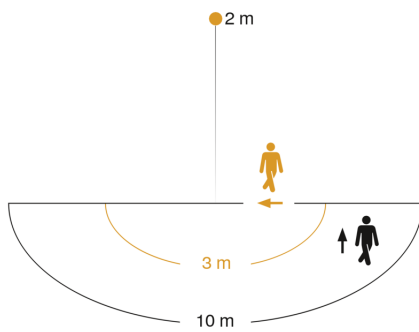

Sensor buitenlamp

My L 1

zwart

EAN 4007841 080679

vertriebsdatenblatt_artikelnummer 080679

Registratiebereik