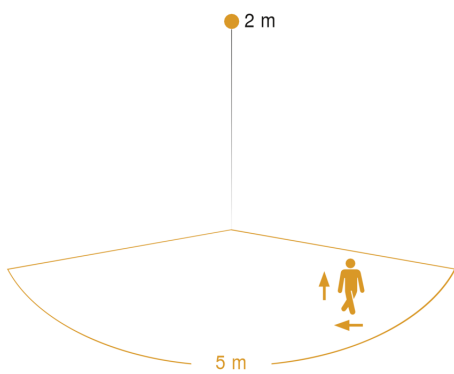

Technische gegevens

Afmetingen (L x B x H)	146 x 230 x 261 mm
Stroomtoevoer	220 – 240 V / 50 – 60 Hz
Montagehoogte max.	2,50 m
Sensortechnologie	iHF (intelligente HF-techniek)
Zendvermogen	
Vermogen	9,8 W
Koppeling	Ja
Soort koppeling	Master/master
Slavemodus instelbaar	Ja
Lichtstroom	679 lm
Efficiëntie	69 lm/W
Kleurtemperatuur	3000 K
Kleurafwijking led	SDCM3
Index kleurweergave	80-89
Met lampjes	Ja, STEINEL led-systeem
Type lichtbron	Led niet vervangbaar
Levensduur led (max. °C)	50000 uur
Led-levensduur (25 °C)	> 60000
Lichtstroomafname volgens LM80	L70B10
Sokkel	zonder
Led-koelsysteem	Active & Passive Thermo Control
Met bewegingsmelder	Ja
Registratiehoek	160 °
Onderkruipbescherming	Ja
verkleining van de registratiehoek per segment mogelijk	Nee
Elektronische instelling	Ja

Mechanische instelling	Nee
Reikwijdte detail	instelbaar registratiebereik op 2 assen
Reikwijdte radiaal	r = 5 m (35 m ²)
Reikwijdte tangentiaal	r = 5 m (35 m ²)
Schemerschakelaar	Ja
Schemerinstelling	2 – 2000 lx
Tijdinstelling	5 s – 60 Min.
basislichtfunctie	Ja
Basislichtfunctie tijd	1-30 min., hele nacht
Hoofdlicht instelbaar	50 - 100 %
Functies	Bewegingssensor
Soft-lightstartfunctie	Ja
Permanente verlichting	inschakelbaar, 4 h
Slagvastheid	IK03
Bescherming	IP44
Beschermingsklasse	II
Omgevingstemperatuur	-20 – 40 °C
Zendreikwijdte	30 m
Materiaal van de behuizing	Aluminium
Materiaal van de afdekking	Kunststof opaal
Fabrieksgarantie	3 jaar
Incl. stickervel met huisnummers	Nee
Instellingen via	Bluetooth, Bluetooth Mesh, App
Met afstandsbediening	Nee
Variant	antraciet
VPE1, EAN	4007841081713

Sensor-LED-buitenlamp

antraciet

EAN 4007841 081713

vertriebsdatenblatt_artikelnummer 081713

Registratiebereik

Mögliche Montagehöhe: 1,80 m – 2,50 m
Orange: radial und tangential

Maten