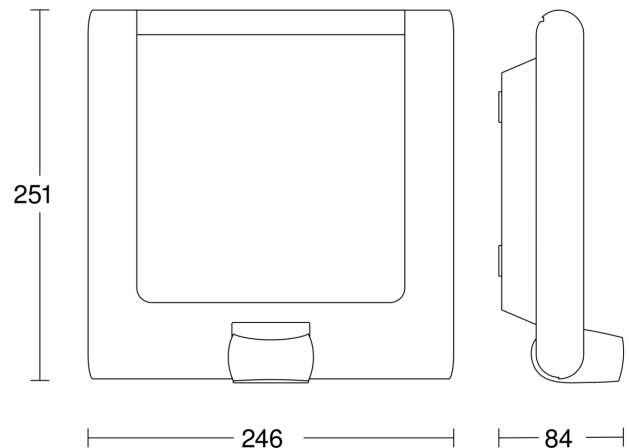

L 220 S

roestvrij staal
EAN 4007841 010454
art.nr. 010454

Technische gegevens

Afmetingen (L x B x H)	84 x 246 x 251 mm
Stroomtoevoer	220 – 240 V / 50 – 60 Hz
Sensortechnologie	passief infrarood
Vermogen	9,3 W
Koppeling	Nee
Slavemodus instelbaar	Nee
Lichtstroom	869 lm
Stroboskop-Effekt (SVM)	0,6 SVM
Efficiëntie	93 lm/W
Gesamtprodukt Effizienz	93 lm/W
Kleurtemperatuur	3000 K
Kleurafwijking led	SDCM3
Index kleurweergave	80-89
Met lampjes	Ja, STEINEL led-systeem
Type lichtbron	Led niet vervangbaar
Led-levensduur (25 °C)	> 60000
Levensduur netadapter (25 °C)	> 60000
Sokkel	zonder
Led-koelsysteem	Passive Thermo Control
Met bewegingsmelder	Ja
Registratiehoek	180 °
verkleining van de registratiehoek per segment mogelijk	Ja
Elektronische instelling	Nee

Mechanische instelling	Nee
Reikwijdte radiaal	r = 3 m (14 m²)
Reikwijdte tangentiaal	r = 10 m (157 m²)
Schemerschakelaar	Ja
Schemerinstelling	2 – 2000 lx
Tijdstelling	8 s – 35 Min.
basislichtfunctie	Nee
Hoofdlicht instelbaar	Nee
Soft-lightstartfunctie	Nee
Slagvastheid	IK07
Bescherming	IP44
Beschermingsklasse	II
Omgevingstemperatuur	-20 – 50 °C
Materiaal van de behuizing	roestvrij staal
Materiaal van de afdekking	Kunststof opaal
Fabrieksgarantie	3 jaar
Instellingen via	Potentiometers
Met afstandsbediening	Nee
Montageplaats	wand
Afdek materiaal	stickers
Variant	roestvrij staal
VPE1, EAN	4007841010454

Registratiebereik

Mögliche Montagehöhe: 1,80 m – 3,00 m
Orange: radiaal
Schwarz: tangential

Maten