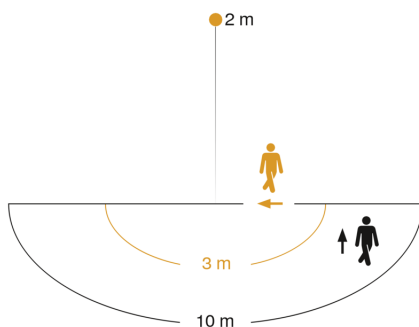

L 220 S

roestvrij staal
EAN 4007841 010454
art.nr. 010454

Technische gegevens

Afmetingen (L x B x H)	84 x 246 x 251 mm
Stroomtoevoer	220 – 240 V / 50 – 60 Hz
Sensortechnologie	passief infrarood
Vermogen	9,3 W
Koppeling	Nee
Slavemodus instelbaar	Nee
Lichtstroom	869 lm
Stroboskop-Effekt (SVM)	0,6 SVM
Efficiëntie	93 lm/W
Gesamtprodukt Effizienz	93 lm/W
Kleurtemperatuur	3000 K
Kleurafwijking led	SDCM3
Index kleurweergave	80-89
Met lampjes	Ja, STEINEL led-systeem
Type lichtbron	Led niet vervangbaar
Led-levensduur (25 °C)	> 60000
Levensduur netadapter (25 °C)	> 60000
Sokkel	zonder
Led-koelsysteem	Passive Thermo Control
Met bewegingsmelder	Ja
Registratiehoek	180 °
verkleining van de registratiehoek per segment mogelijk	Ja
Elektronische instelling	Nee

Mechanische instelling	Nee
Reikwijdte radiaal	r = 3 m (14 m²)
Reikwijdte tangentiaal	r = 10 m (157 m²)
Schemerschakelaar	Ja
Schemerinstelling	2 – 2000 lx
Tijdstelling	8 s – 35 Min.
basislichtfunctie	Nee
Hoofdlicht instelbaar	Nee
Soft-lightstartfunctie	Nee
Slagvastheid	IK07
Bescherming	IP44
Beschermingsklasse	II
Omgevingstemperatuur	-20 – 50 °C
Materiaal van de behuizing	roestvrij staal
Materiaal van de afdekking	Kunststof opaal
Fabrieksgarantie	3 jaar
Instellingen via	Potentiometers
Met afstandsbediening	Nee
Montageplaats	wand
Afdek materiaal	stickers
Variant	roestvrij staal
VPE1, EAN	4007841010454

Registratiebereik