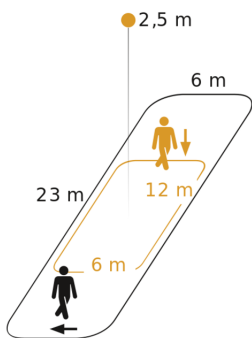

IS 345

V3 KNX - plafondbouw vierkant wit
EAN 4007841 079680
art.nr. 079680

Registratiebereik