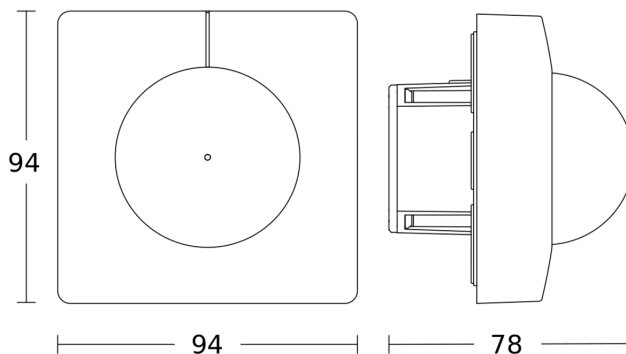

IS 345

V3 KNX - plafondbouw vierkant wit
EAN 4007841 079680
art.nr. 079680

Registratiebereik

Mogelijke montagehoogte: 2,50 m - 5,00 m
Oranje: radiaal
Zwart: tangential

Maten 1

Maten 2

aansluitschema Master