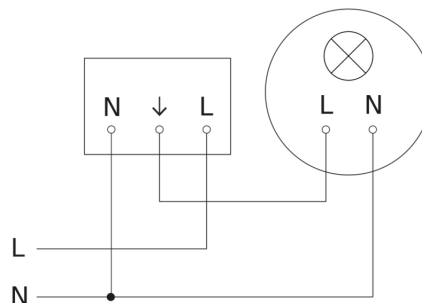

aansluitschema Master