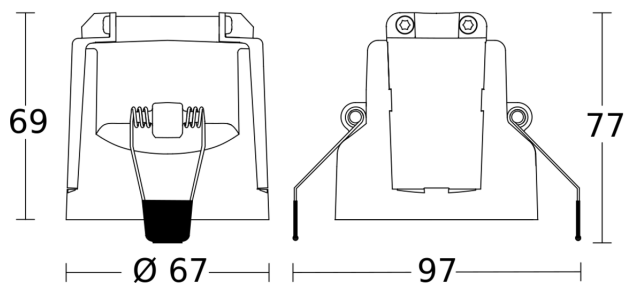

IS 345

V3 KNX - plafondbouw vierkant wit
EAN 4007841 079680
art.nr. 079680

Registratiebereik

Mogelijke montagehoogte: 2,50 m - 5,00 m
Oranje: radiaal
Zwart: tangential

Maten 1

Maten 2

aansluitschema Master