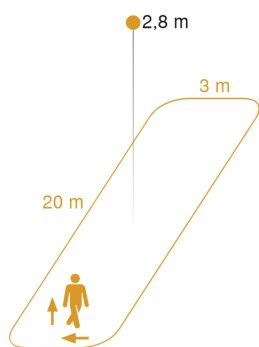

Dual HF

DALI-2 APC - plafondbinbouw

EAN 4007841 079499

art.nr. 079499

Registratiebereik