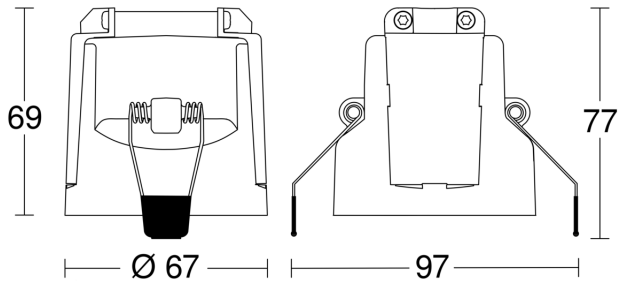

Dual HF

DALI-2 APC - plafondbinbouw
EAN 4007841 079499
art.nr. 079499

Maten 2