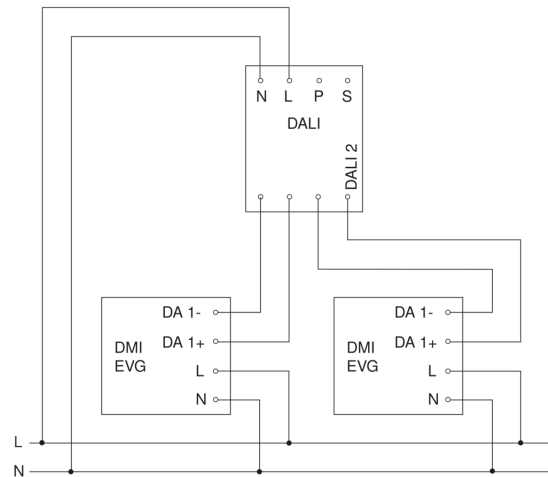

HF-techniek	5,8 GHz
Registratie	evt. door glas, hout en snelbouw wanden
Registratiehoek	Gang, 360 °
Openingshoek	140 °
Onderkruipbescherming	Ja
verkleining van de registratiehoek per segment mogelijk	Nee
Elektronische instelling	Ja
Mechanische instelling	Nee
Reikwijdte radiaal	20 x 3 m (60 m ²)
Reikwijdte tangentiaal	20 x 3 m (60 m ²)
Zendvermogen	
Functies	Normaal- / testbedrijf, (Half-) automatisch, Toets-/schakelaarbedrijf, Handmatig ON / ON-OFF, Regeling constante verlichting ON/OFF
Schemerinstelling	10 – 1000 lx
Tijdinstelling	30 s – 30 Min.
basislichtfunctie	Ja
Basislichtfunctie tijd	1-60 min., hele nacht
Hoofdlicht instelbaar	50 - 100 %
Schemerinstelling Teach	Ja
Regeling constant licht	Ja
Koppeling	Ja
Soort koppeling	Master/slave
Koppeling via	Kabel

Dual HF

DALI-2 APC - plafondbinbouw

EAN 4007841 079499

art.nr. 079499

Registratiebereik

Mögliche Montagehöhe: 2,50 m – 3,50 m

Orange: radial und tangential

Maten 1

Dual HF

DALI-2 APC - plafondbinbouw
EAN 4007841 079499
art.nr. 079499

Maten 2

aansluitschema Master

aansluitschema Master/slave koppelin