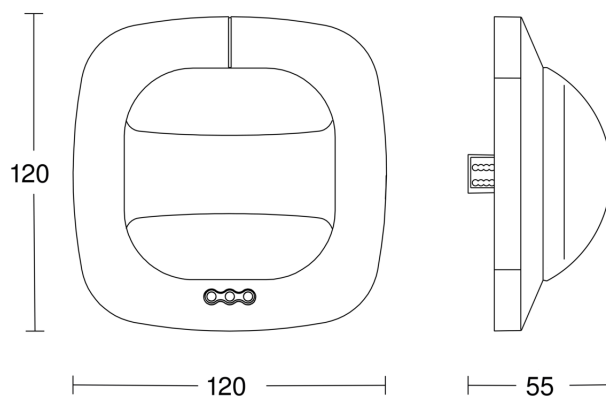

HF-techniek	5,8 GHz
Registratie	evt. door glas, hout en snelbouw wanden
Registratiehoek	Gang, 360 °
Openingshoek	140 °
Onderkruipbescherming	Ja
verkleining van de registratiehoek per segment mogelijk	Nee
Elektronische instelling	Ja
Mechanische instelling	Nee
Reikwijdte radiaal	20 x 3 m (60 m ²)
Reikwijdte tangentiaal	20 x 3 m (60 m ²)
Zendvermogen	
Functies	Normaal- / testbedrijf, (Half-) automatisch, Toets-/schakelaarbedrijf, Handmatig ON / ON-OFF, Regeling constante verlichting ON/OFF
Schemerinstelling	10 – 1000 lx
Tijdinstelling	30 s – 30 Min.
basislichtfunctie	Ja
Basislichtfunctie tijd	1-60 min., hele nacht
Hoofdlicht instelbaar	50 - 100 %
Schemerinstelling Teach	Ja
Regeling constant licht	Ja
Koppeling	Ja
Soort koppeling	Master/slave
Koppeling via	Kabel

Dual HF

DALI-2 APC - plafondbinbouw

EAN 4007841 079499

art.nr. 079499

Registratiebereik

Mögliche Montagehöhe: 2,50 m – 3,50 m

Orange: radial und tangential

Maten 1