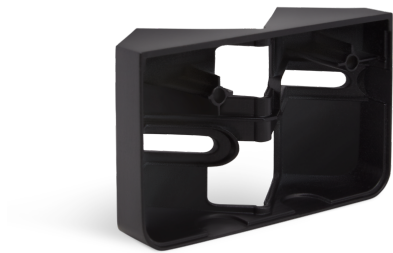

Zubehör

Eckwandhalter XLED home 2/ PRO 240

schwarz
EAN 4007841 055875
Art.-Nr. 055875

Funktionsbeschreibung

Für Ecken und Kanten! Eckwandhalter für Strahler-Serie XLED home 2 und XLED PRO 240.

Technische Daten

Abmessungen (L x B x H)	30 x 88 x 53 mm	VPE1, EAN	4007841055875
Herstellergarantie	3 Jahre	Farbe	Schwarz
Variante	schwarz	Werkstoff des Gehäuses	Kunststoff