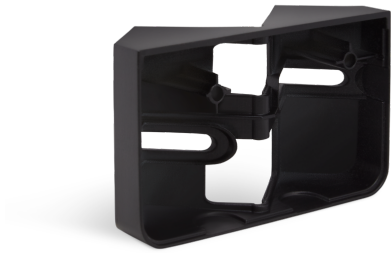

# Hoekwandhouder XLED home 2/ PRO 240

zwart  
EAN 4007841 055875  
art.nr. 055875

## Functiebeschrijving

Voor hoeken en randen! Hoekwandhouder voor spot XLED home 2 en XLED PRO 240.

## Technische gegevens

Afmetingen (L x B x H)	30 x 88 x 53 mm	VPE1, EAN	4007841055875
Fabrieksgarantie	3 jaar	kleur	zwart
Variant	zwart	Materiaal van de behuizing	kunststof