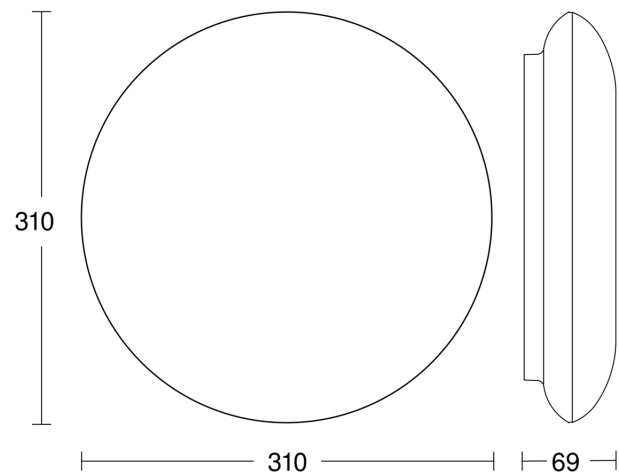

## Technische Daten

Abmessungen (Ø x H)	310 x 69 mm
Netzanschluss	220 – 240 V / 50 – 60 Hz
Sensortechnologie	Passiv Infrarot
Leistung	9,8 W
Eigenverbrauch	0,5 W
Vernetzung	Nein
Slavebetrieb einstellbar	Nein
Lichtstrom Gesamtprodukt	1000 lm
Effizienz	100 lm/W
Gesamtprodukt Effizienz	102 lm/W
Farbtemperatur	3000 K
Farbabweichung LED	SDCM3
Farbwiedergabeindex	80-89
Mit Leuchtmittel	Ja, STEINEL LED-System
Leuchtmittel	LED nicht austauschbar
Lebensdauer LED (Max. °C)	50000 Std
Lebensdauer LED L70B50 (25°)	> 60000 Std
Sockel	Ohne
LED Kühlsystem	Passive Thermo Control
Mit Bewegungsmelder	Ja
Erfassungswinkel	360 °
Öffnungswinkel	180 °
segmentweise Ausblendung	Nein

## Sensorerfassungsbereich

Mögliche Montagehöhe: 2,00 m – 6,00 m

Orange: radial

Schwarz: tangential

4 skalierbare Zonen

## Maßzeichnung

Sensor-LED-Außenleuchte