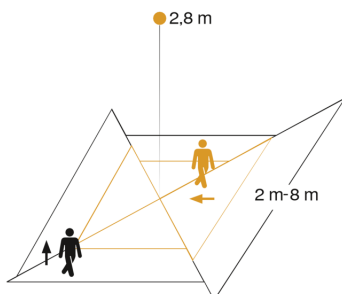

DL Vario Quattro S

silber

EAN 4007841 035440

Art.-Nr. 035440

Technische Daten

Abmessungen (Ø x H)	310 x 69 mm
Netzanschluss	220 – 240 V / 50 – 60 Hz
Sensortechnologie	Passiv Infrarot
Leistung	9,8 W
Eigenverbrauch	0,5 W
Vernetzung	Nein
Slavebetrieb einstellbar	Nein
Lichtstrom Gesamtprodukt	1000 lm
Effizienz	100 lm/W
Gesamtprodukt Effizienz	102 lm/W
Farbtemperatur	3000 K
Farbabweichung LED	SDCM3
Farbwiedergabeindex	80-89
Mit Leuchtmittel	Ja, STEINEL LED-System
Leuchtmittel	LED nicht austauschbar
Lebensdauer LED (Max. °C)	50000 Std
Lebensdauer LED L70B50 (25°)	> 60000 Std
Sockel	Ohne
LED Kühlsystem	Passive Thermo Control
Mit Bewegungsmelder	Ja
Erfassungswinkel	360 °
Öffnungswinkel	180 °
segmentweise Ausblendung	Nein

Elektronische Skalierbarkeit	Nein
Mechanische Skalierbarkeit	Nein
Reichweite Radial	4 x 4 m (16 m²)
Reichweite Tangential	16 x 16 m (256 m²)
Dauerlicht	schaltbar, 4 h
Dämmerungsschalter	Ja
Dämmerungseinstellung	2 – 1000 lx
Zeiteinstellung	5 s – 30 Min.
Grundlichtfunktion	Ja
Grundlichtfunktion Zeit	10/30 Min., ganze Nacht
Softlichtstart	Ja
Schlagfestigkeit	IK07
Schutzart	IP54
Schutzklasse	II
Umgebungstemperatur	-20 – 35 °C
Werkstoff des Gehäuses	Kunststoff
Werkstoff der Abdeckung	Kunststoff strukturiert
Herstellergarantie	3 Jahre
Einstellungen via	Potis
Mit Fernbedienung	Nein
Montageort	Decke
Variante	silber
VPE1, EAN	4007841035440

Sensorerfassungsbereich