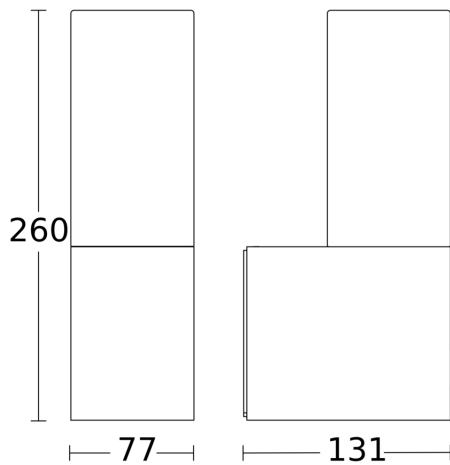

Technische Daten

Abmessungen (L x B x H)	131 x 78 x 260 mm	Leistung	11,3 W
Mit Leuchtmittel	Ja, STEINEL LED-System	Lebensdauer Netzteil (Max. °C)	36000 Std
Herstellergarantie	3 Jahre	Mittlere Bemessungslebensdauer Netzteil bei 25°C	> 36000 Std
Mit Fernbedienung	Nein	Dämmerungsschalter	Nein
Variante	ohne Bewegungsmelder	Lichtstrom Gesamtprodukt	729 lm
VPE1, EAN	4007841069506	gemessener Lichtstrom (360°)	729 lm
Anwendung, Ort	Außenbereich	Gesamtprodukt Effizienz	64,5 lm/W
Anwendung, Raum	Außenbereich, Hauseingang, Rund ums Haus, Terrasse / Balkon	Farbtemperatur	3000 K
Farbe	Anthrazit	Leuchtmittel	LED nicht austauschbar
Inkl. Hausnummernbogen	Nein	Lebensdauer LED (Max. °C)	36000 Std
Montageort	Wand	Lebensdauer LED L70B50 (25°)	> 36000 Std
Schlagfestigkeit	IK03	Socket	Ohne
Schutzart	IP44	LED Kühlsystem	Passive Thermo Control
Schutzklasse	I	Softlichtstart	Nein
Umgebungstemperatur	-10 – 40 °C	Dämmerungseinstellung Teach	Nein
Werkstoff des Gehäuses	Aluminium	Vernetzung	Nein

L 605

ohne Bewegungsmelder
EAN 4007841 069506
Art.-Nr. 069506

Technische Daten

Werkstoff der Abdeckung	Glas opal	Farbwiedergabeindex CRI	= 82
Netzanschluss	220 – 240 V / 50 – 60 Hz		

Maßzeichnung

Schaltplan

Schaltplan