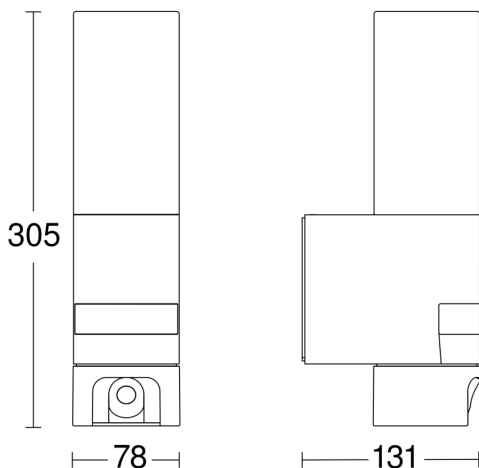

## Technische Daten

|  |                          |
|--|--------------------------|
| Abmessungen (L x B x H)                          | 131 x 78 x 305 mm        |
| Netzanschluss                                    | 220 – 240 V / 50 – 60 Hz |
| Sensortechnologie                                | Passiv Infrarot          |
| Leistung   | 14,1 W                   |
| Vernetzung                                       | Nein                     |
| Vernetzung via                                   | WLAN                     |
| Lichtstrom Gesamtprodukt                         | 925 lm                   |
| Stroboskop-Effekt (SVM)                          | 0,3 SVM                  |
| Effizienz  | 67 lm/W                  |
| Gesamtprodukt Effizienz                          | 67 lm/W                  |
| Farbtemperatur                                   | 3000 K                   |
| Farbwiedergabeindex                              | = 80                     |
| Mit Leuchtmittel                                 | Ja, STEINEL LED-System   |
| Leuchtmittel                                     | LED nicht austauschbar   |
| Lebensdauer LED L70B50 (25°)                     | > 36000 Std              |
| Mittlere Bemessungslebensdauer Netzteil bei 25°C | > 36000 Std              |
| Sockel   | Ohne                     |
| LED Kühlsystem                                   | Passive Thermo Control   |
| Mit Bewegungsmelder                              | Ja                       |
| Erfassungswinkel                                 | 180 °                    |
| Öffnungswinkel                                   | 45 °                     |
| segmentweise Ausblendung                         | Nein                     |
| Elektronische Skalierbarkeit                     | Ja                       |

## Maßzeichnung