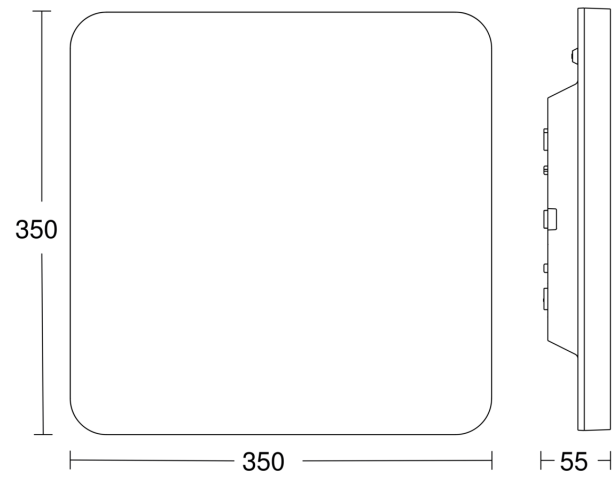

Mögliche Montagehöhe: 2,00 m – 4,00 m
Orange: radial und tangential

Maßzeichnung

Schaltplan 1

Schaltplan 2