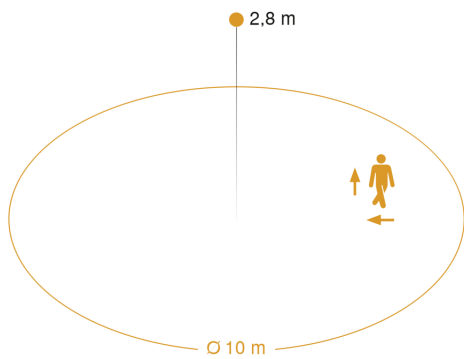

Mögliche Montagehöhe: 2,00 m – 4,00 m
Orange: radial und tangential

Maßzeichnung

Schaltplan 1

Schaltplan 2