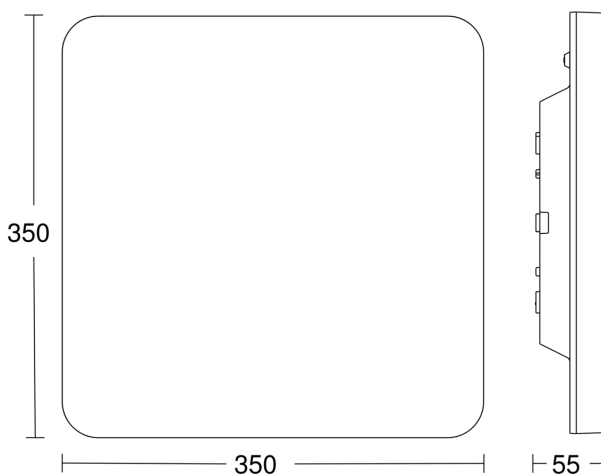

Mögliche Montagehöhe: 2,00 m – 4,00 m

Orange: radial und tangential

Maten

aansluitschema slave/draadloze masterkoppeling

aansluitschema master/master