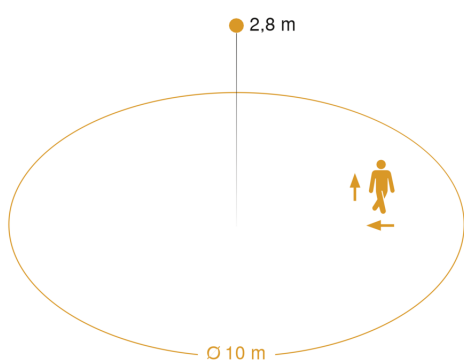

Mögliche Montagehöhe: 2,00 m – 4,00 m

Orange: radial und tangential

Maten

aansluitschema slave/draadloze masterkoppeling

aansluitschema master/master