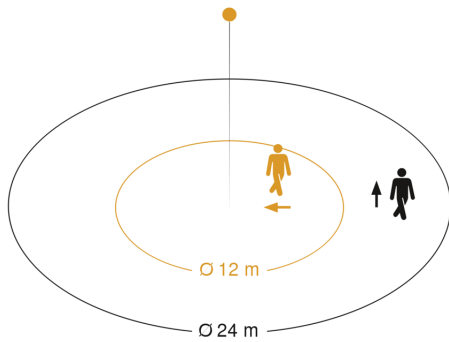

Sensor-LED-buitenlamp

GL 60 LED

EAN 4007841 007881
art.nr. 007881

Registratiebereik