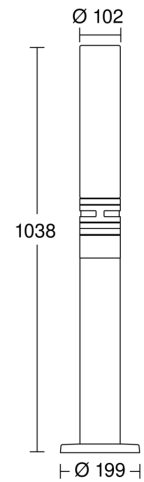

Sensor-LED-buitenlamp

GL 60 LED

EAN 4007841 007881
art.nr. 007881

Registratiebereik

Mögliche Montagehöhe: –
Orange: radial
Schwarz: tangential

Maten

aansluitschema