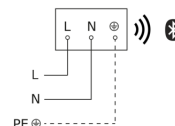

Technische gegevens

Afmetingen (L x B x H)	136 x 146 x 600 mm	Schemerschakelaar	Ja
Met lampjes	Ja, STEINEL led-systeem	Lichtstroom totaal product	719 lm
Fabrieksgarantie	5 jaar	gemeten Lichtstroom (360°)	719 lm
Instellingen via	App, Smartphone, Connect Bluetooth Mesh	Totale efficiëntie van het product	79,9 lm/W
Met afstandsbediening	Nee	Kleurtemperatuur	3000 K
Variante	zonder bewegingsmelder	Kleurafwijking led	SDCM3
VPE1, EAN	4007841078652	Type lichtbron	Led niet vervangbaar
Toepassing, plaats	Buiten	Levensduur led L70B50 (25°)	> 60000
Toepassing, ruimte	Buiten, tuin	Lichtstroomafname volgens LM80	L70B50
Incl. stickervel met huisnummers	Nee	Sokkel	zonder
Montageplaats	Staand	Soft-lightstartfunctie	Ja
Slagvastheid	IK03	Functies	Buurgroepfunctie, Bewegingssensor
Bescherming	IP44	Hoofdlicht instelbaar	0 - 100 %
Beschermingsklasse	I	Schemerinstelling Teach	Ja
Omgevingstemperatuur	-20 – 40 °C	Koppeling	Ja
Materiaal van de behuizing	Aluminium	Soort koppeling	Master/slave
		Koppeling via	Bluetooth Mesh Connect

GL 85 C 600

zonder bewegingsmelder
EAN 4007841 078652
art.nr. 078652

Technische gegevens

Materiaal van de afdekking	Kunststof opaal
Stroomtoevoer	220 – 240 V / 50 – 60 Hz
Vermogen	9 W

Index kleurweergave CRI = 82

Maten

aansluitschema Bluetooth

aansluitschema Bluetooth