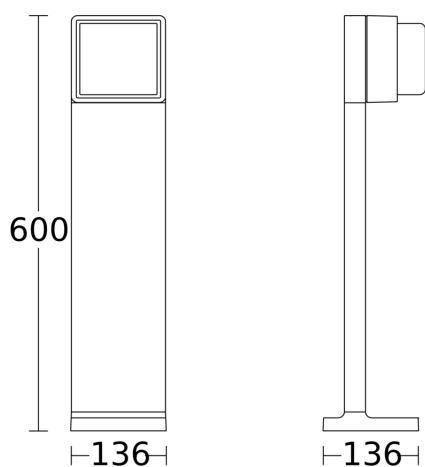

0 - 100% Hauptlicht

Lichtquelle nicht austauschbar

Betriebsgerät nicht austauschbar

Vernetzbar via Bluetooth

36 Jahre (Ø 4,5 Std / Tag)

3000K warmweiß

Funcatiebeschrijving

Connected Lighting - Voltooit een object met intelligent licht in de buitenruimte. Hoogwaardige aluminium padarmatuur GL 85 C 600 in kubusvormig ontwerp en 60 cm hoogte. Met 719 lm bij 9 W (3000 K). Tijdbesparende draadloze inbedrijfstelling, instelling en netwerk via Bluetooth Mesh en Connect App. Instelbaar hoofdlicht (0-100%). Verdere functies mogelijk in combinatie met een sensorversie.

Technische gegevens

Afmetingen (L x B x H)	136 x 146 x 600 mm	Schemerschakelaar	Ja
Met lampjes	Ja, STEINEL led-systeem	Lichtstroom totaal product	719 lm
Fabrieksgarantie	5 jaar	gemeten Lichtstroom (360°)	719 lm
Instellingen via	App, Smartphone, Connect Bluetooth Mesh	Totale efficiëntie van het product	79,9 lm/W
Met afstandsbediening	Nee	Kleurtemperatuur	3000 K
Variante	zonder bewegingsmelder	Kleurafwijking led	SDCM3
VPE1, EAN	4007841078652	Type lichtbron	Led niet vervangbaar
Toepassing, plaats	Buiten	Levensduur led L70B50 (25°)	> 60000
Toepassing, ruimte	Buiten, tuin	Lichtstroomafname volgens LM80	L70B50
Incl. stickervel met huisnummers	Nee	Sokkel	zonder
Montageplaats	Staand	Soft-lightstartfunctie	Ja
Slagvastheid	IK03	Functies	Buurgroepfunctie, Bewegingssensor
Bescherming	IP44	Hoofdlicht instelbaar	0 - 100 %
Beschermingsklasse	I	Schemerinstelling Teach	Ja
Omgevingstemperatuur	-20 – 40 °C	Koppeling	Ja
Materiaal van de behuizing	Aluminium	Soort koppeling	Master/slave
		Koppeling via	Bluetooth Mesh Connect

GL 85 C 600

zonder bewegingsmelder
EAN 4007841 078652
art.nr. 078652

Technische gegevens

Materiaal van de afdekking	Kunststof opaal
Stroomtoevoer	220 – 240 V / 50 – 60 Hz
Vermogen	9 W

Index kleurweergave CRI = 82

Maten

aansluitschema Bluetooth

aansluitschema Bluetooth