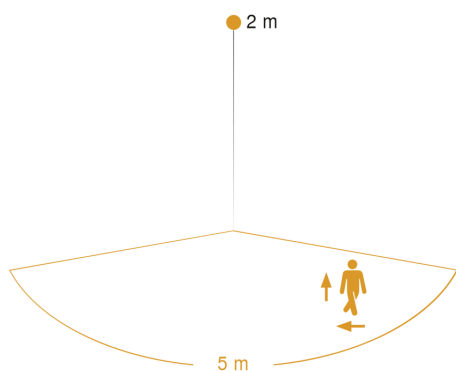

Reikwijdte radiaal	r = 5 m (35 m²)
Reikwijdte tangentiaal	r = 5 m (35 m²)
Permanente verlichting	inschakelbaar
Schemerschakelaar	Ja
Schemerinstelling	2 – 2000 lx
Tijdinstelling	5 s – 60 Min.
basislichtfunctie	Ja
Basislichtfunctie tijd	10s-60 min.
Hoofdlicht instelbaar	10 - 100 %
Soft-lightstartfunctie	Ja
Slagvastheid	IK03
Bescherming	IP44
Beschermingsklasse	I
Omgevingstemperatuur	-20 – 40 °C
Materiaal van de behuizing	Aluminium
Materiaal van de afdekking	Kunststof opaal
Fabrieksgarantie	5 jaar
Instellingen via	App, Smartphone, Connect Bluetooth Mesh
Met afstandsbediening	Nee
Montageplaats	Stand
Variant	met bewegingsmelder
VPE1, EAN	4007841078669

Registratiebereik