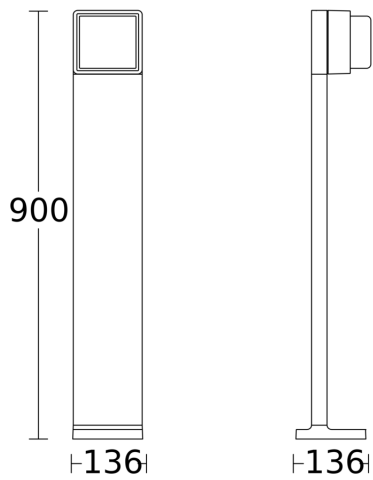

Technische gegevens

Afmetingen (L x B x H)	136 x 146 x 900 mm
Met lampjes	Ja, STEINEL led-systeem
Fabrieksgarantie	5 jaar
Instellingen via	App, Smartphone, Connect Bluetooth Mesh
Met afstandsbediening	Nee
Variante	zonder bewegingsmelder
VPE1, EAN	4007841078676
Toepassing, plaats	Buiten
Toepassing, ruimte	Buiten, tuin
Incl. stickervel met huisnummers	Nee
Montageplaats	Staand
Slagvastheid	IK03
Bescherming	IP44
Beschermingsklasse	I
Omgevingstemperatuur	-20 – 40 °C
Materiaal van de behuizing	Aluminium

Schemerschakelaar	Ja
Lichtstroom totaal product	719 lm
gemeten Lichtstroom (360°)	719 lm
Totale efficiëntie van het product	79,9 lm/W
Kleurtemperatuur	3000 K
Kleurafwijking led	SDCM3
Type lichtbron	Led niet vervangbaar
Levensduur led L70B50 (25°)	> 60000
Lichtstroomafname volgens LM80	L70B50
Sokkel	zonder
Soft-lightstartfunctie	Ja
Functies	Bewegingssensor, Buurgroepfunctie
Hoofdlicht instelbaar	0 - 100 %
Schemerinstelling Teach	Ja
Koppeling	Ja
Soort koppeling	Master/slave
Koppeling via	Bluetooth Mesh Connect

<https://www.steinell.de>

Technische wijzigingen voorbehouden

07.2024 Pagina 1 van 2

GL 85 C 900

zonder bewegingsmelder
EAN 4007841 078676
art.nr. 078676

Technische gegevens

Materiaal van de afdekking	Kunststof opaal
Stroomtoevoer	220 – 240 V / 50 – 60 Hz
Vermogen	9 W

Index kleurweergave CRI = 82

Maten

aansluitschema Bluetooth

aansluitschema Bluetooth