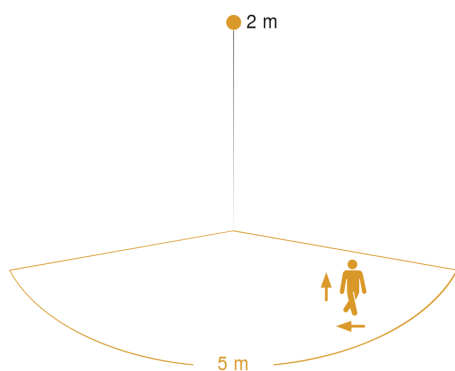

Reikwijdte radiaal	r = 5 m (35 m²)
Reikwijdte tangentiaal	r = 5 m (35 m²)
Permanente verlichting	inschakelbaar, 4 h
Schemerschakelaar	Ja
Schemerinstelling	2 – 2000 lx
Tijdinstelling	5 s – 60 Min.
basislichtfunctie	Ja
Basislichtfunctie tijd	10s-60 min.
Hoofdlicht instelbaar	10 - 100 %
Soft-lightstartfunctie	Ja
Slagvastheid	IK03
Bescherming	IP44
Beschermingsklasse	I
Omgevingstemperatuur	-20 – 40 °C
Materiaal van de behuizing	Aluminium
Materiaal van de afdekking	Kunststof opaal
Fabrieksgarantie	5 jaar
Instellingen via	App, Connect Bluetooth Mesh, Smartphone
Met afstandsbediening	Nee
Montageplaats	Stand
Variant	met bewegingsmelder
VPE1, EAN	4007841078683

Registratiebereik