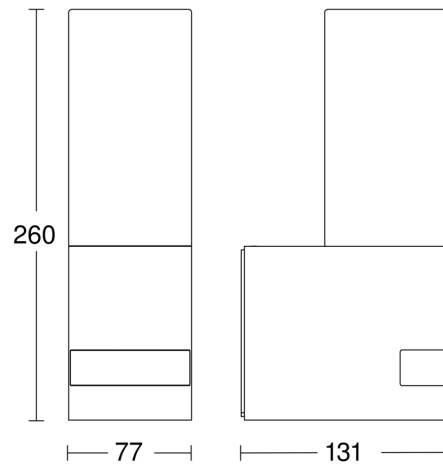

L 605 S

met bewegingsmelder

EAN 4007841 065287

art.nr. 065287

Technische gegevens

Afmetingen (L x B x H)	131 x 78 x 260 mm
Met lampjes	Ja, STEINEL led-systeem
Met bewegingsmelder	Ja
Fabrieksgarantie	3 jaar
Instellingen via	Potentiometers
Met afstandsbediening	Nein
Variant	met bewegingsmelder
VPE1, EAN	4007841065287
Toepassing, plaats	Buiten
Toepassing, ruimte	Buiten, entree, rondom het huis, terras / balkon
kleur	antraciet
Incl. stickervel met huisnummers	Nee
Montageplaats	wand
Slagvastheid	IK03
Bescherming	IP44
Beschermingsklasse	I
Omgevingstemperatuur	-10 – 40 °C
Materiaal van de behuizing	Aluminium
Materiaal van de afdekking	Opaalglas
Stroomtoevoer	220 – 240 V / 50 – 60 Hz
Vermogen	5 - 25 W
Levensduur netadapter (max. °C)	36000 uur
LB-normering voeding bij 25 °C	> 36000
Montagehoogte max.	2,00 m
Slavemodus instelbaar	Nee
Openingshoek	90 °

Sensor-LED-buitenlamp

L 605 S

met bewegingsmelder
EAN 4007841 065287
art.nr. 065287

Registratiebereik

Mögliche Montagehöhe: 1,80 m – 2,00 m
Orange: radial
Schwarz: tangential

Maten

aansluitschema

aansluitschema