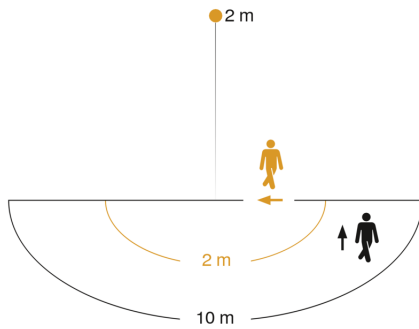

L 605 S

met bewegingsmelder

EAN 4007841 065287

art.nr. 065287

Technische gegevens

Afmetingen (L x B x H)	131 x 78 x 260 mm
Met lampjes	Ja, STEINEL led-systeem
Met bewegingsmelder	Ja
Fabrieksgarantie	3 jaar
Instellingen via	Potentiometers
Met afstandsbediening	Nein
Variant	met bewegingsmelder
VPE1, EAN	4007841065287
Toepassing, plaats	Buiten
Toepassing, ruimte	Buiten, entree, rondom het huis, terras / balkon
kleur	antraciet
Incl. stickervel met huisnummers	Nee
Montageplaats	wand
Slagvastheid	IK03
Bescherming	IP44
Beschermingsklasse	I
Omgevingstemperatuur	-10 – 40 °C
Materiaal van de behuizing	Aluminium
Materiaal van de afdekking	Opaalglas
Stroomtoevoer	220 – 240 V / 50 – 60 Hz
Vermogen	5 - 25 W
Levensduur netadapter (max. °C)	36000 uur
LB-normering voeding bij 25 °C	> 36000
Montagehoogte max.	2,00 m
Slavemodus instelbaar	Nee
Openingshoek	90 °

Onderkruipbescherming	Nee
verkleining van de registratiehoek per segment mogelijk	Nee
Elektronische instelling	Ja
Mechanische instelling	Nee
Reikwijdte radiaal	r = 2 m (6 m ²)
Reikwijdte tangentiaal	r = 10 m (157 m ²)
Schemerschakelaar	Ja
Afdek materiaal	stickers
Lichtstroom totaal product	729 lm
gemeten Lichtstroom (360°)	729 lm
Totale efficiëntie van het product	64,5 lm/W
Kleurtemperatuur	3000 K
Index kleurweergave	= 82
Type lichtbron	Led niet vervangbaar
Levensduur led (max. °C)	36000 uur
Levensduur led L70B50 (25°)	> 36000
Sokkel	zonder
Led-koelsysteem	Passive Thermo Control
Soft-lightstartfunctie	Ja
Permanente verlichting	inschakelbaar
Schemerinstelling	10 – 2000 lx
Tijdinstelling	5 s – 15 Min.
basislichtfunctie	Ja
Schemerinstelling Teach	Nee
Koppeling	Nee

Sensor-LED-buitenlamp

L 605 S

met bewegingsmelder
EAN 4007841 065287
art.nr. 065287

Registratiebereik

Mögliche Montagehöhe: 1,80 m – 2,00 m
Orange: radial
Schwarz: tangential

Maten

aansluitschema

aansluitschema