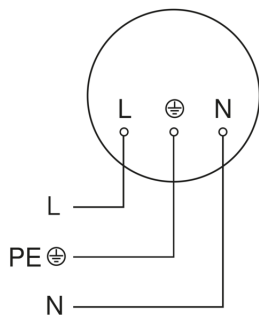

L 605 S

met bewegingsmelder

EAN 4007841 065287

art.nr. 065287

Technische gegevens

Afmetingen (L x B x H)	131 x 78 x 260 mm
Met lampjes	Ja, STEINEL led-systeem
Met bewegingsmelder	Ja
Fabrieksgarantie	3 jaar
Instellingen via	Potentiometers
Met afstandsbediening	Nein
Variant	met bewegingsmelder
VPE1, EAN	4007841065287
Toepassing, plaats	Buiten
Toepassing, ruimte	Buiten, entree, rondom het huis, terras / balkon
kleur	antraciet
Incl. stickervel met huisnummers	Nee
Montageplaats	wand
Slagvastheid	IK03
Bescherming	IP44
Beschermingsklasse	I
Omgevingstemperatuur	-10 – 40 °C
Materiaal van de behuizing	Aluminium
Materiaal van de afdekking	Opaalglas
Stroomtoevoer	220 – 240 V / 50 – 60 Hz
Vermogen	5 - 25 W
Levensduur netadapter (max. °C)	36000 uur
LB-normering voeding bij 25 °C	> 36000
Montagehoogte max.	2,00 m
Slavemodus instelbaar	Nee
Openingshoek	90 °

Sensor-LED-buitenlamp

L 605 S

met bewegingsmelder
EAN 4007841 065287
art.nr. 065287

Registratiebereik

Mögliche Montagehöhe: 1,80 m – 2,00 m
Orange: radial
Schwarz: tangential

Maten

aansluitschema

aansluitschema