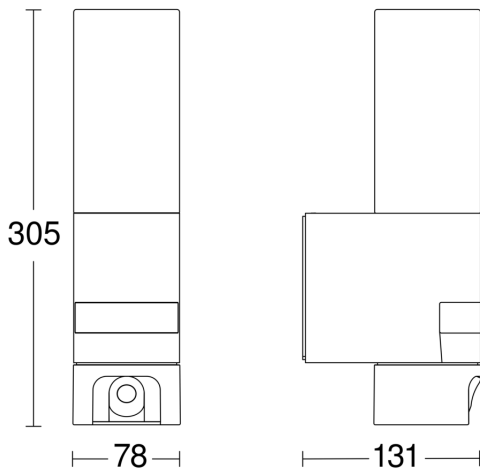

Sensor-LED-buitenlamp

L 620 CAM SC

antraciet
EAN 4007841 065829
art.nr. 065829

Maten