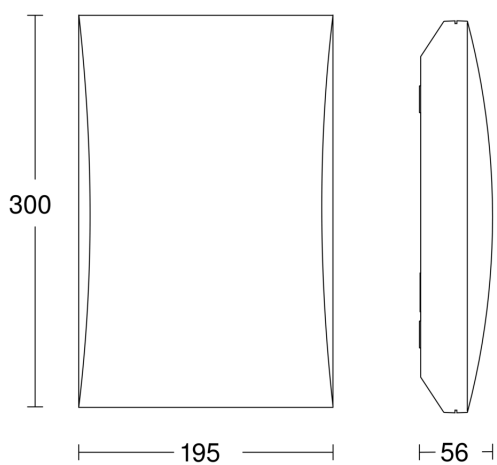

Technische gegevens

| | |
|------------------------------------|--------------------------|
| Afmetingen (L x B x H) | 56 x 300 x 195 mm |
| Stroomtoevoer | 220 – 240 V / 50 – 60 Hz |
| Sensortechnologie | Lichtsensoren |
| Vermogen | 4,9 W |
| Koppeling | Nee |
| Slavemodus instelbaar | Nee |
| Lichtstroom totaal product | 440 lm |
| Stroboscopisch effect (SVM) | 0,2 SVM |
| Efficiëntie | 90 lm/W |
| Totale efficiëntie van het product | 90 lm/W |
| Kleurtemperatuur | 3000 K |
| Kleurafwijking led | SDCM3 |
| Index kleurweergave | = 82 |
| Met lampjes | Ja, STEINEL led-systeem |
| Type lichtbron | Led niet vervangbaar |
| Levensduur led (max. °C) | 50000 uur |
| Levensduur led L70B50 (25°) | > 60000 |
| Lichtstroomafname volgens LM80 | L70B10 |
| Sokkel | zonder |
| Led-koelsysteem | Passive Thermo Control |

Schemergestuurde licht

LN 1 N

EAN 4007841 649715

art.nr. 649715

Maten

aansluitschema